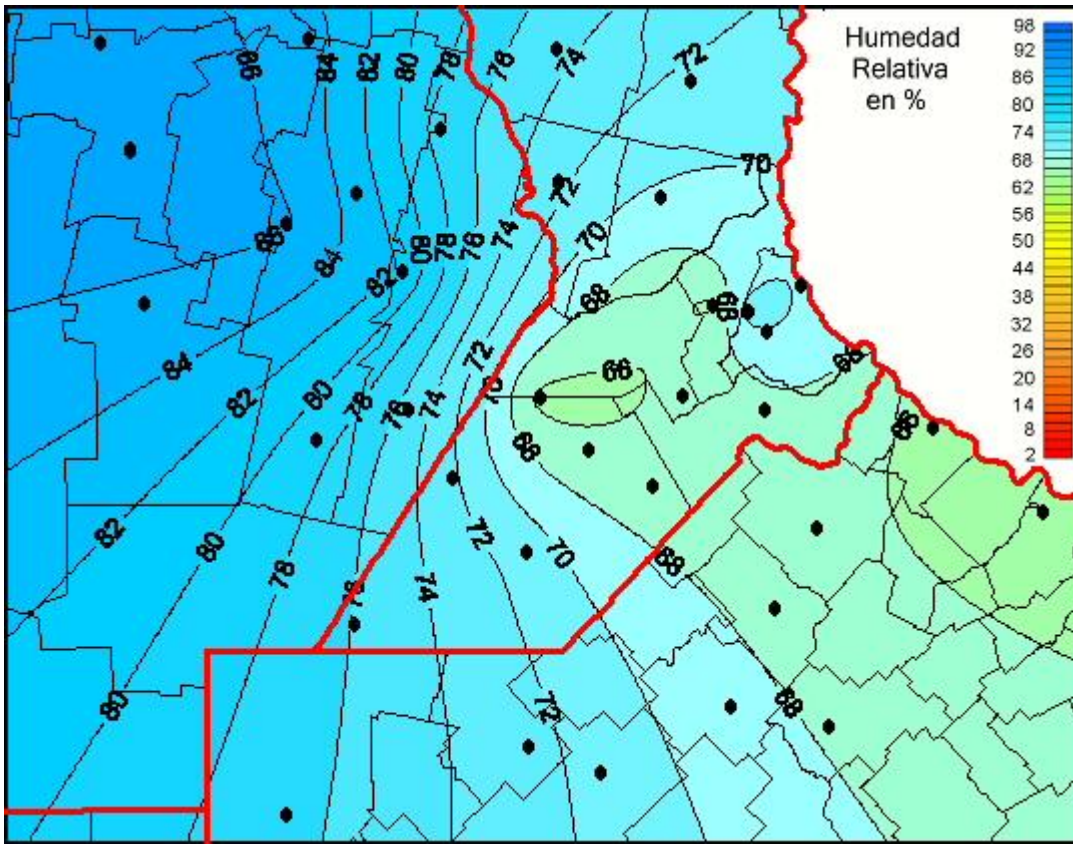

Humedad Relativa

Mapa de humedad relativa de las las últimas 24 horas.
(Desde las 8:00AM hasta las 8:00AM). Se actualiza a las 10:00hs.