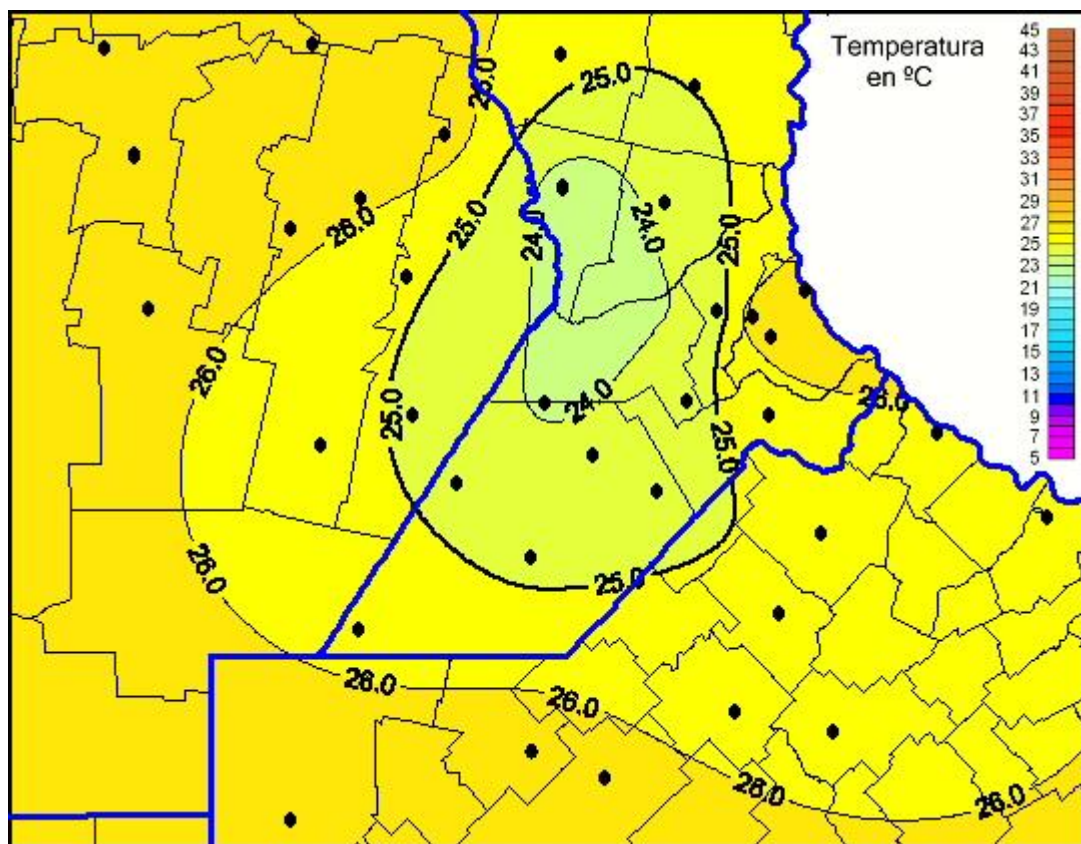

Temperaturas Máximas

Mapa de temperaturas máximas de las últimas 24 horas.
(Desde las 8:00AM hasta las 8:00AM). Se actualiza a las 10:00hs.