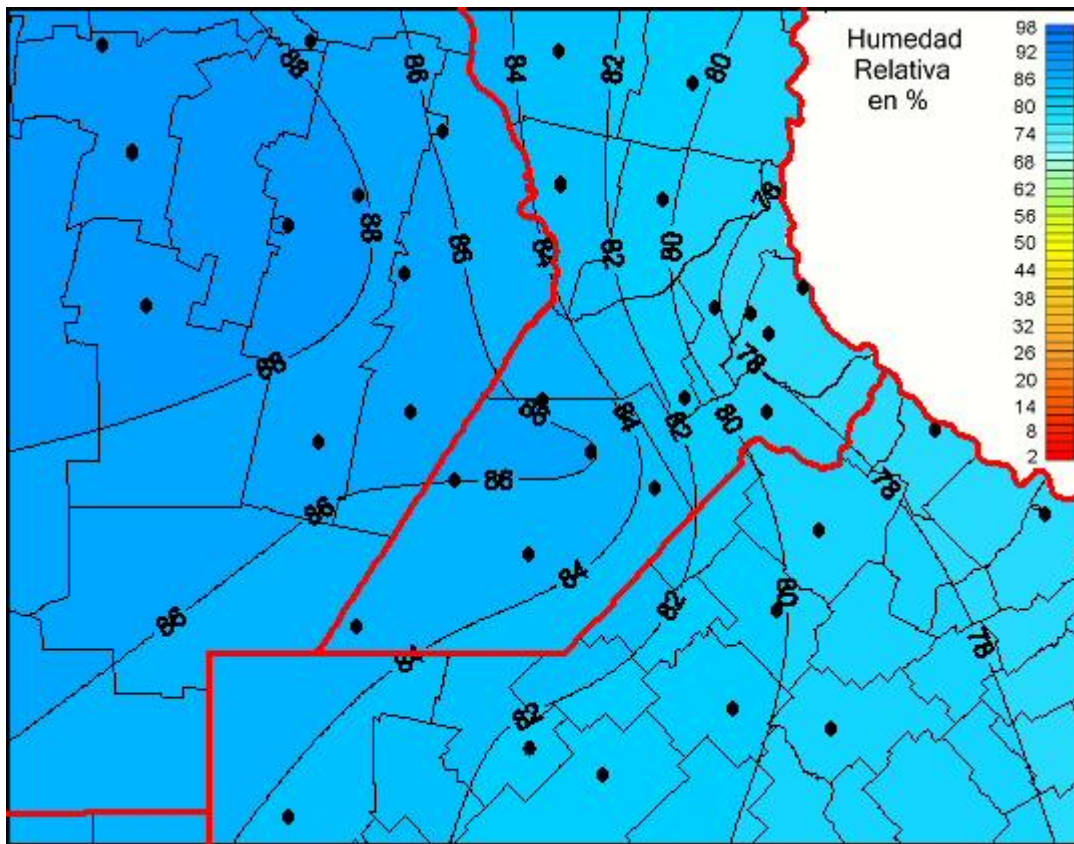

Humedad Relativa

Mapa de humedad relativa de las las últimas 24 horas.
(Desde las 8:00AM hasta las 8:00AM). Se actualiza a las 10:00hs.