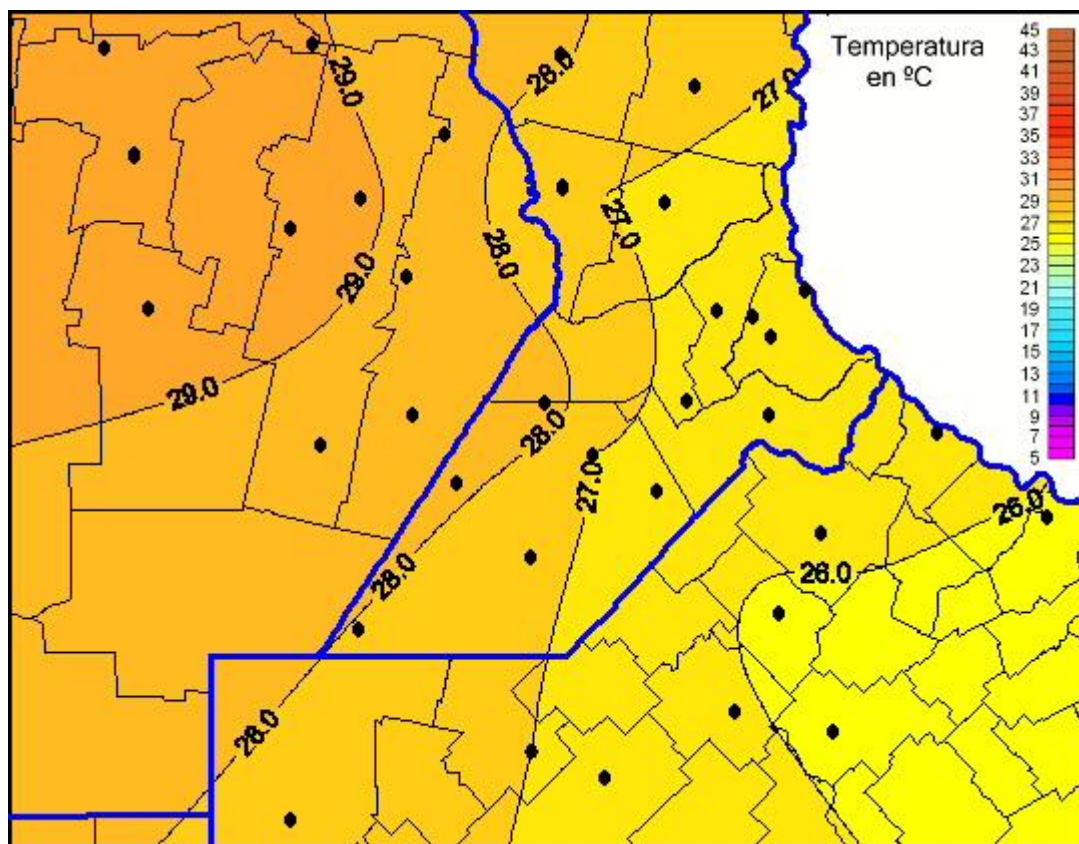

Temperaturas Máximas

Mapa de temperaturas máximas de las las últimas 24 horas.
(Desde las 8:00AM hasta las 8:00AM). Se actualiza a las 10:00hs.