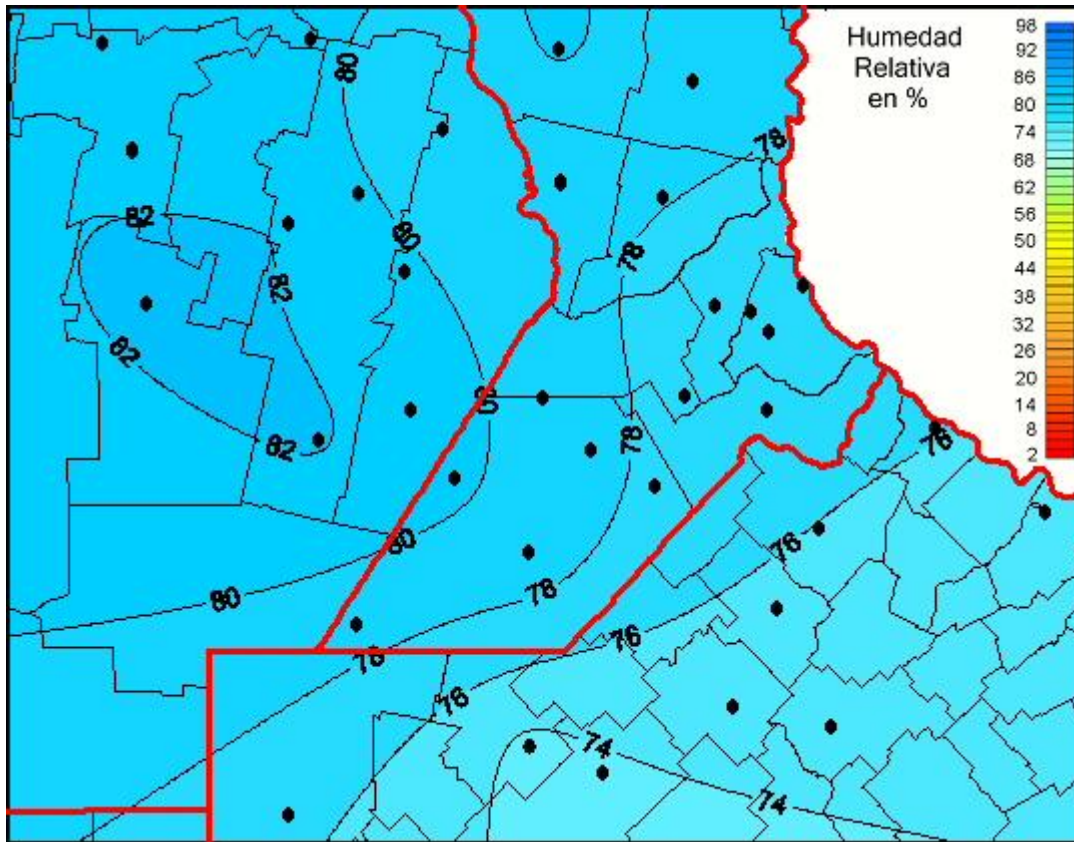

Humedad Relativa

Mapa de humedad relativa de las últimas 24 horas.
(Desde las 8:00AM hasta las 8:00AM). Se actualiza a las 10:00hs.