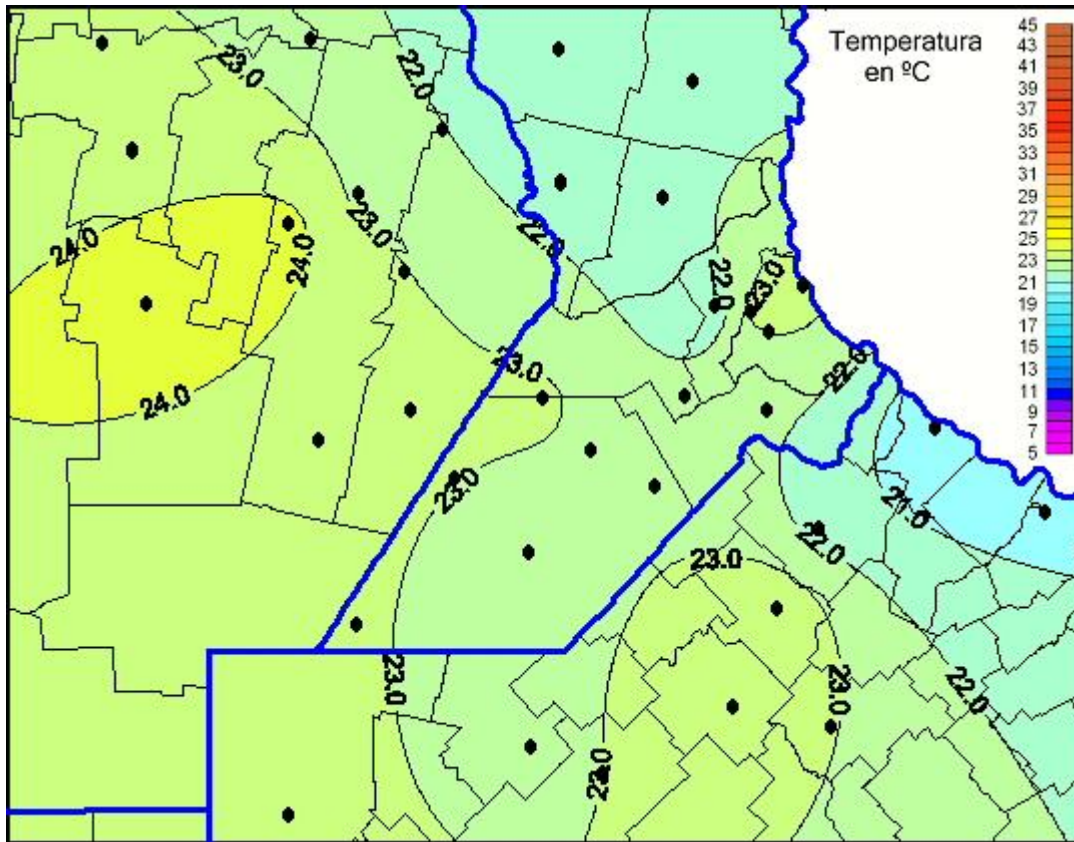

## Temperaturas Máximas

Mapa de temperaturas máximas de las últimas 24 horas.  
(Desde las 8:00AM hasta las 8:00AM). Se actualiza a las 10:00hs.