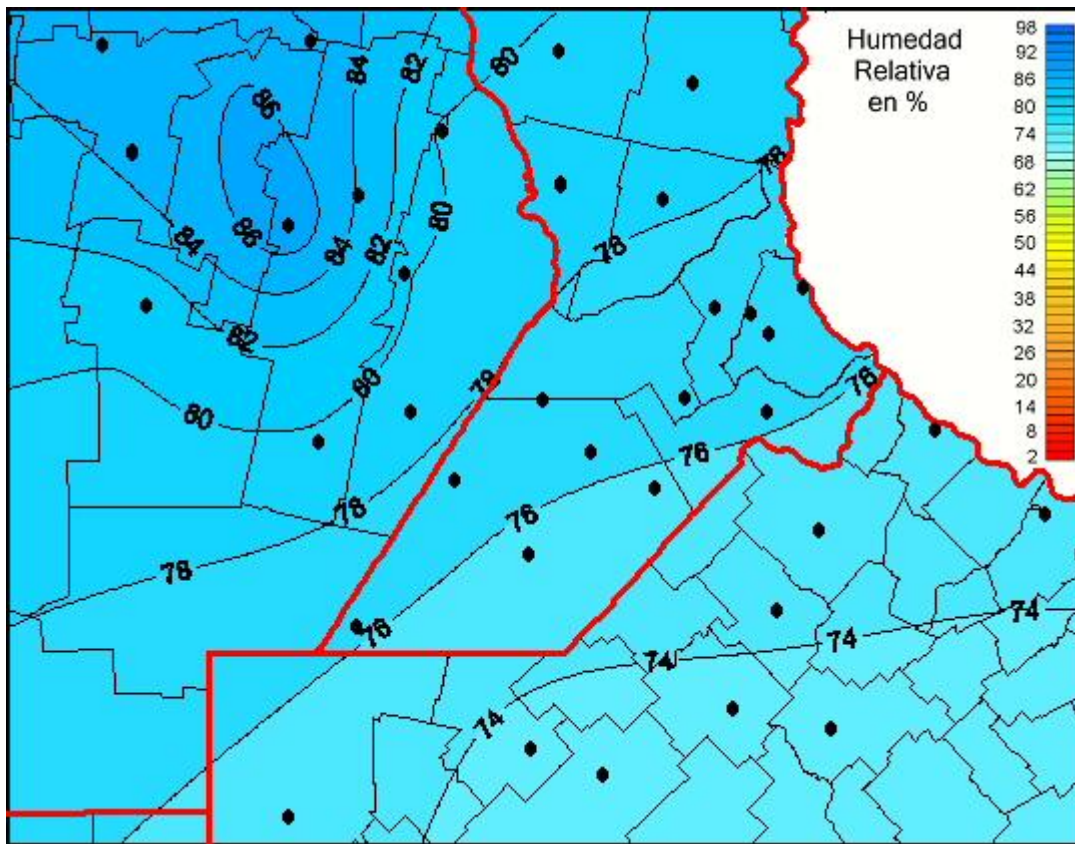

Humedad Relativa

Mapa de humedad relativa de las las últimas 24 horas.
(Desde las 8:00AM hasta las 8:00AM). Se actualiza a las 10:00hs.