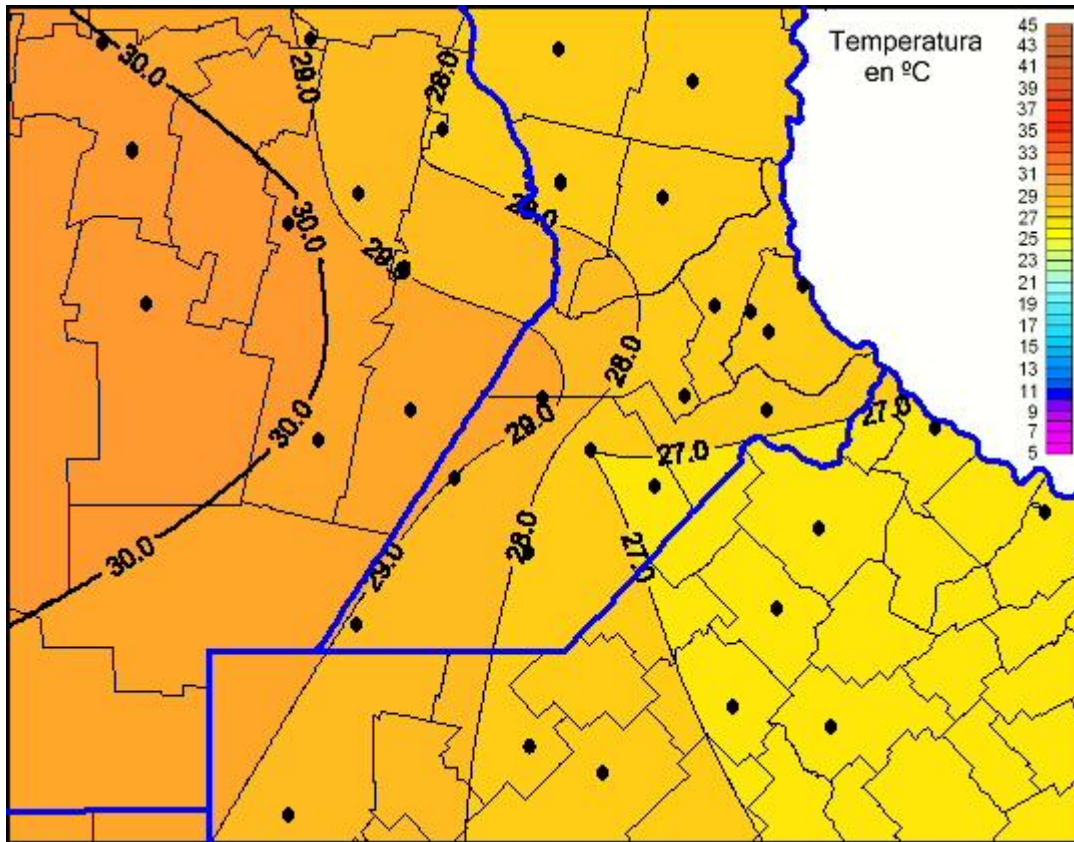

## Temperaturas Máximas

Mapa de temperaturas máximas de las últimas 72 horas.  
(Desde las 8:00AM hasta las 8:00AM). Se actualiza a las 10:00hs.