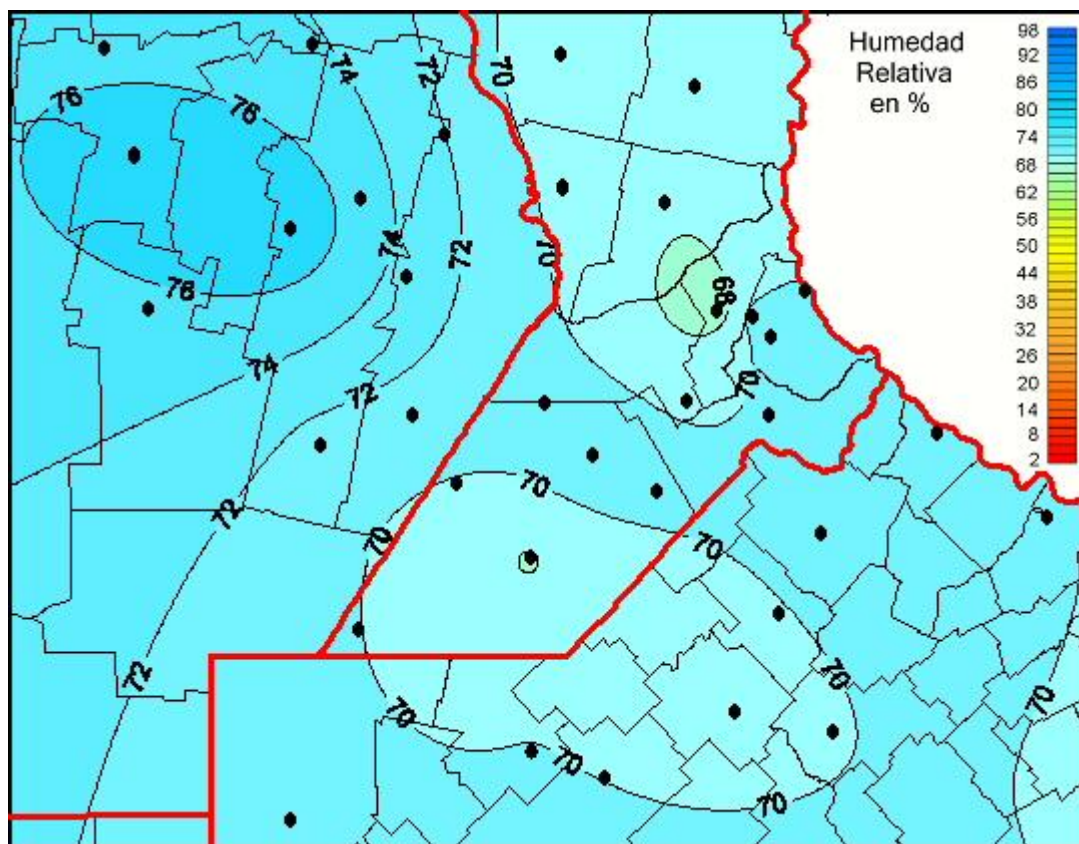

Humedad Relativa

Mapa de humedad relativa de las las últimas 72 horas.
(Desde las 8:00AM hasta las 8:00AM). Se actualiza a las 10:00hs.