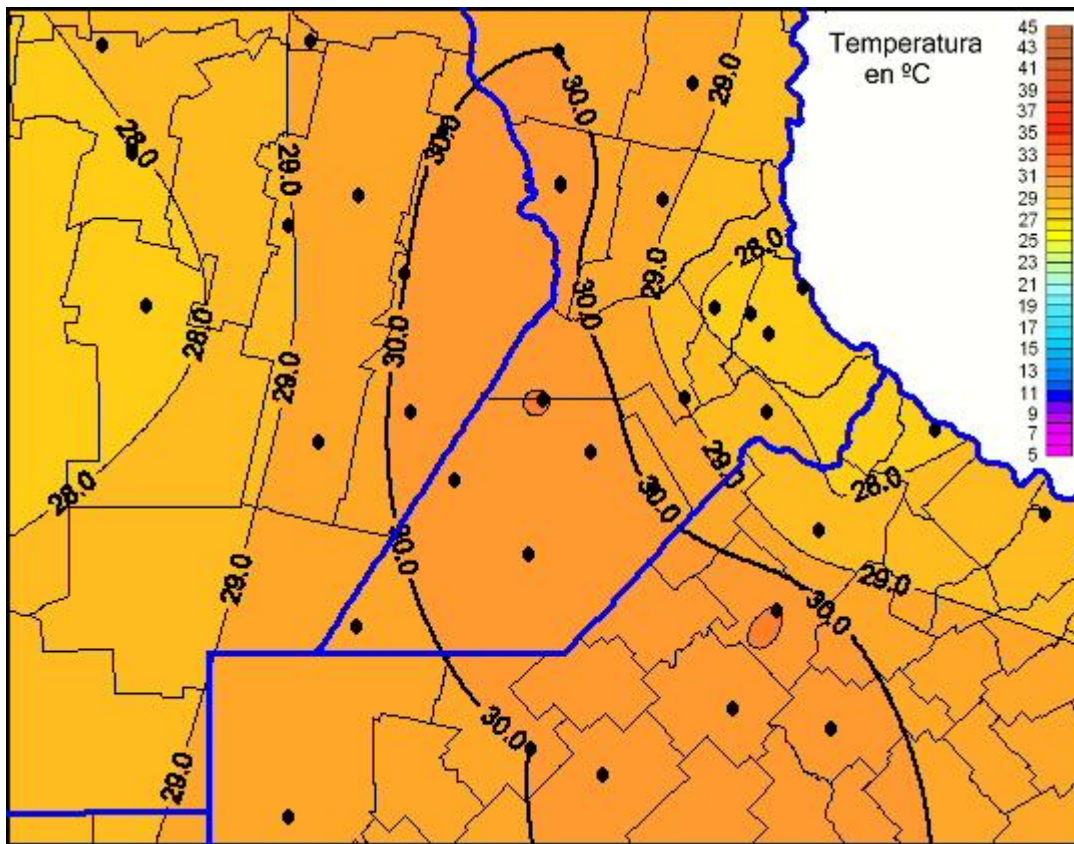

Temperaturas Máximas

Mapa de temperaturas máximas de las las últimas 24 horas.
(Desde las 8:00AM hasta las 8:00AM). Se actualiza a las 10:00hs.