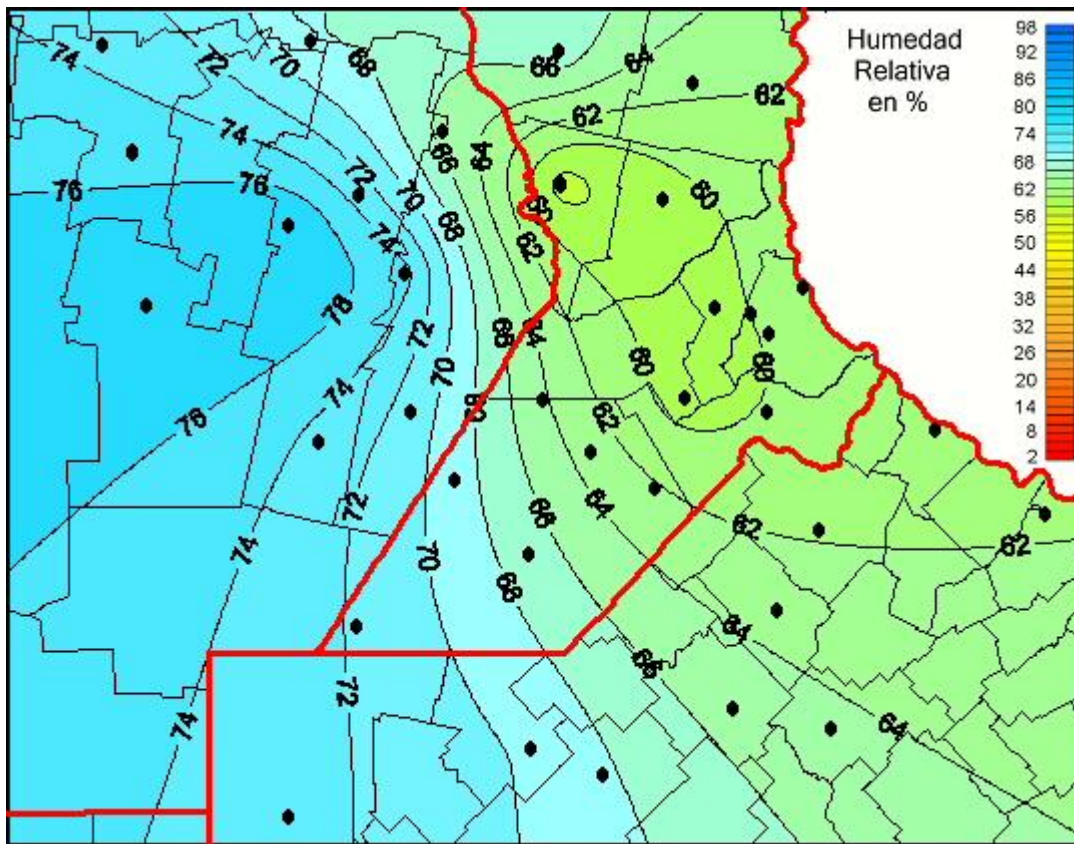

## Humedad Relativa

Mapa de humedad relativa de las últimas 24 horas.  
(Desde las 8:00AM hasta las 8:00AM). Se actualiza a las 10:00hs.