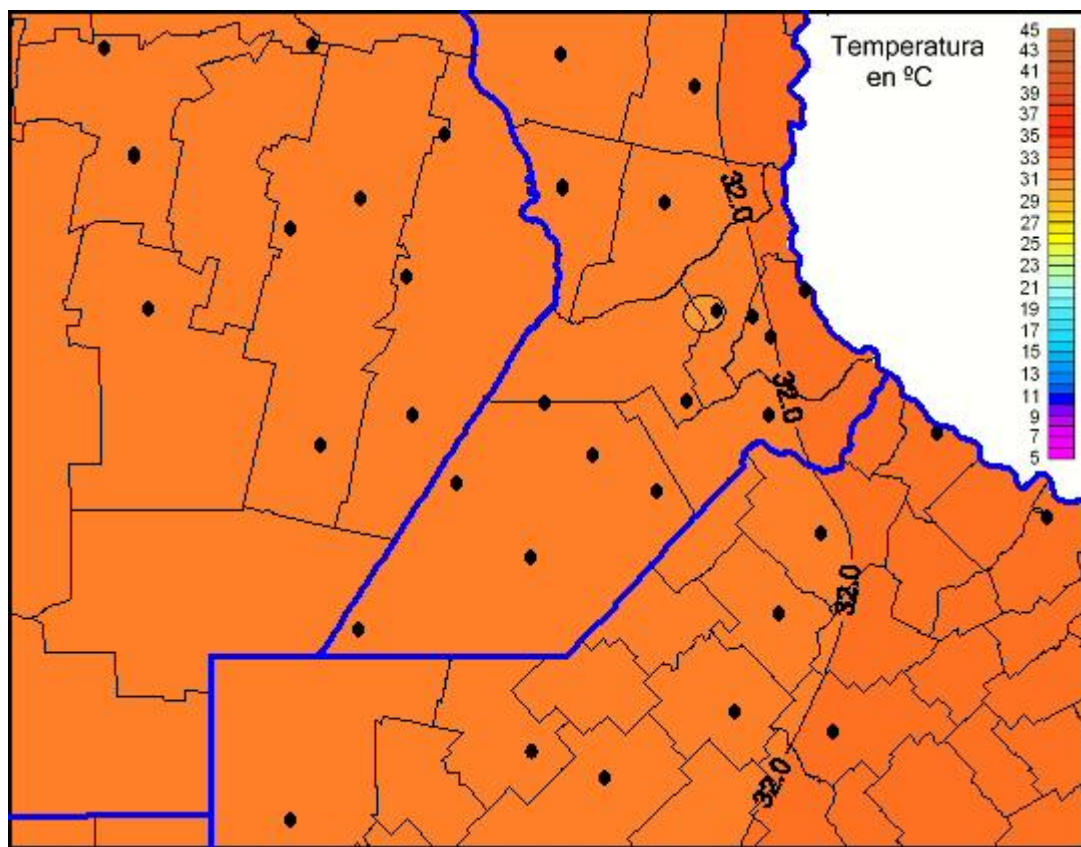

Temperaturas Máximas

Mapa de temperaturas máximas de las las últimas 24 horas.
(Desde las 8:00AM hasta las 8:00AM). Se actualiza a las 10:00hs.

BOLSA
DE COMERCIO
DE ROSARIO

www.facebook.com/BCROficial

twitter.com/bcrgrensa