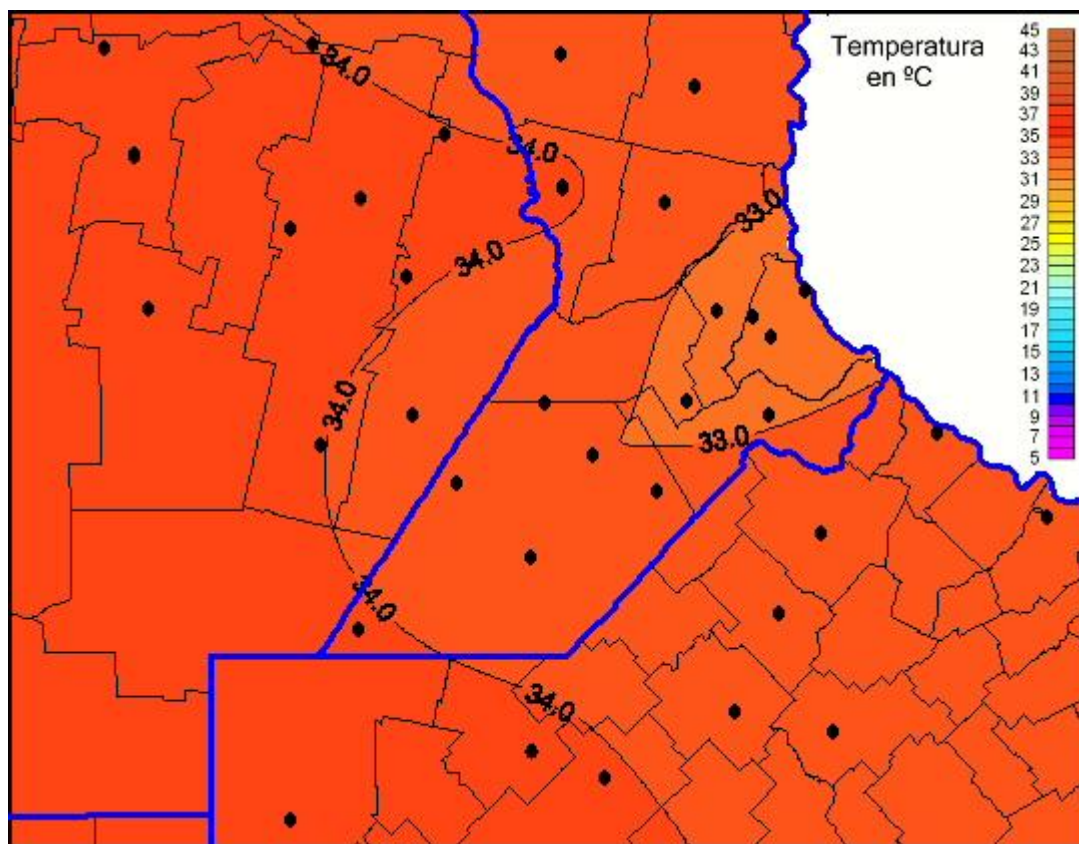

Temperaturas Máximas

Mapa de temperaturas máximas de las últimas 24 horas.
(Desde las 8:00AM hasta las 8:00AM). Se actualiza a las 10:00hs.

BOLSA
DE COMERCIO
DE ROSARIO

www.facebook.com/BCROficial

twitter.com/bcrgrensa