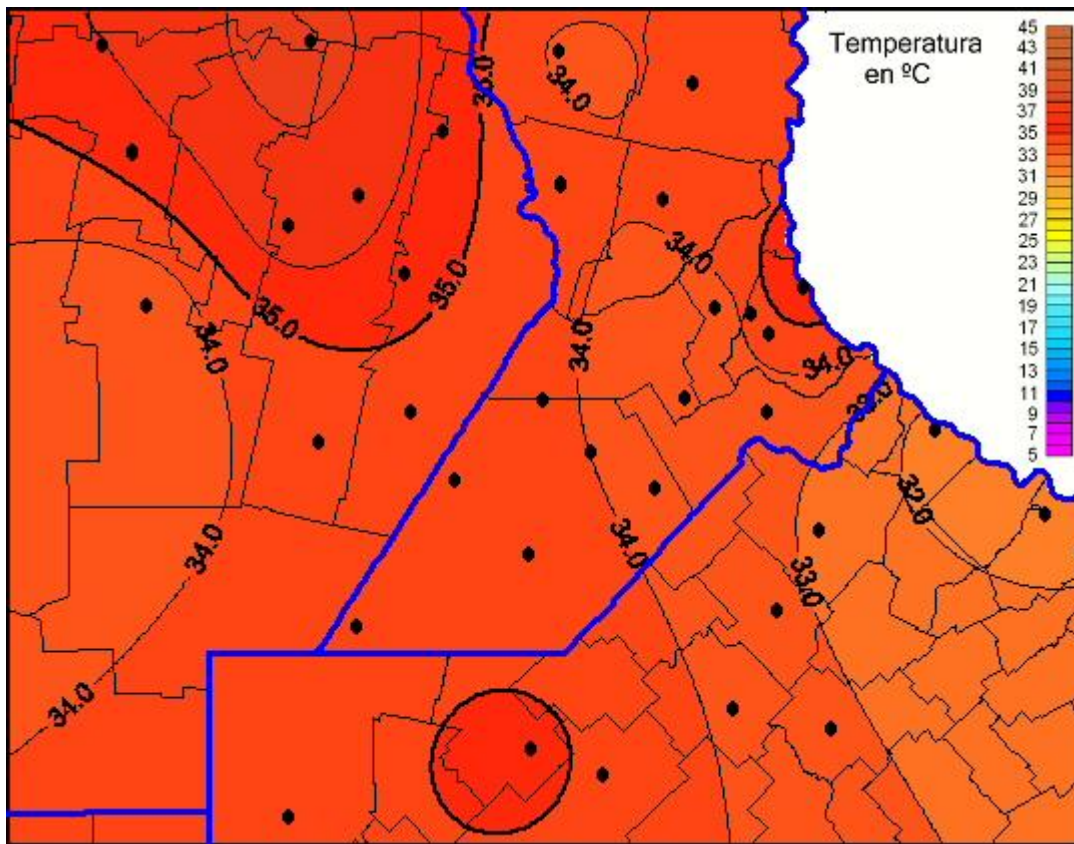

Temperaturas Máximas

Mapa de temperaturas máximas de las últimas 24 horas.
(Desde las 8:00AM hasta las 8:00AM). Se actualiza a las 10:00hs.