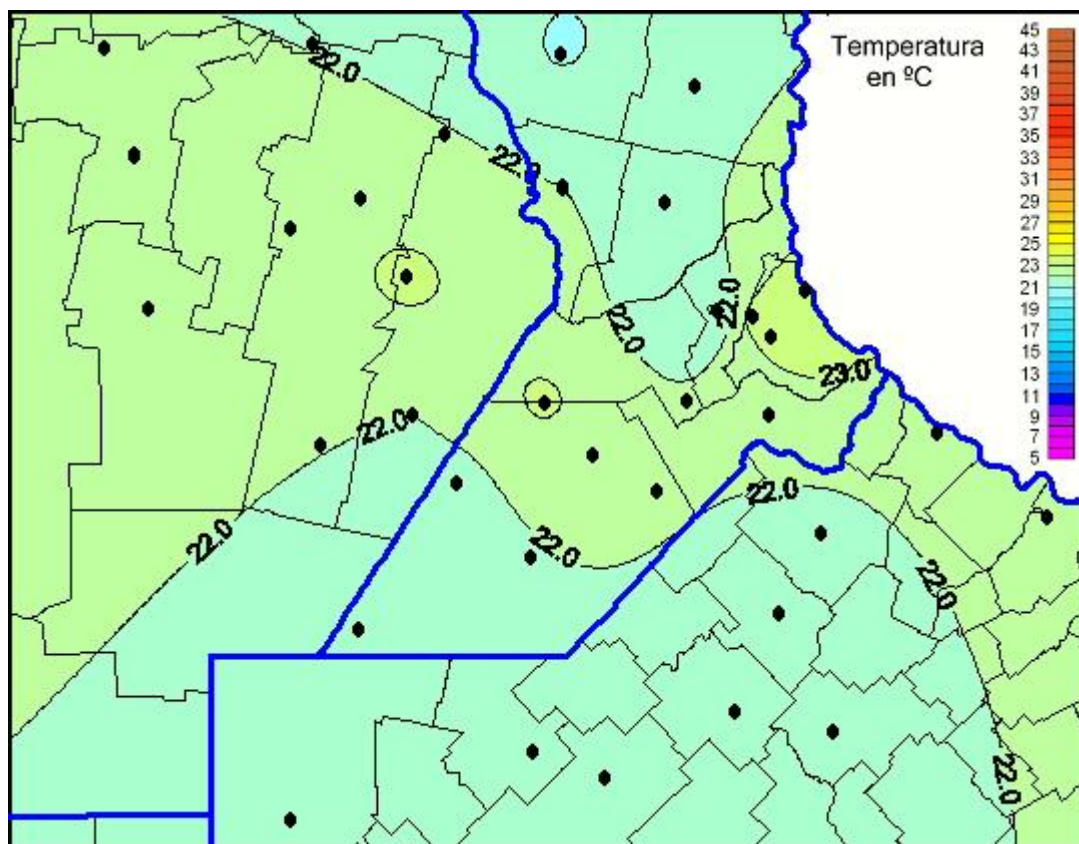

Temperaturas Máximas

Mapa de temperaturas máximas de las las últimas 24 horas.
(Desde las 8:00AM hasta las 8:00AM). Se actualiza a las 10:00hs.