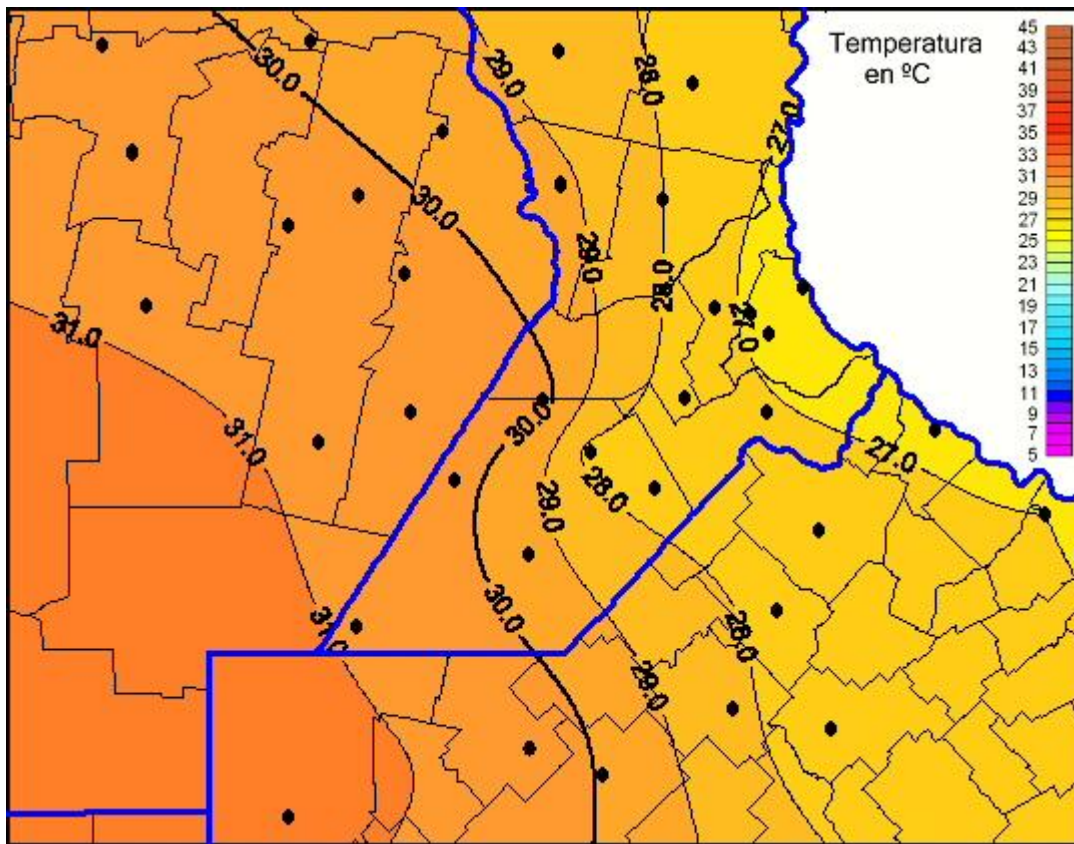

Temperaturas Máximas

Mapa de temperaturas máximas de las últimas 24 horas.
(Desde las 8:00AM hasta las 8:00AM). Se actualiza a las 10:00hs.