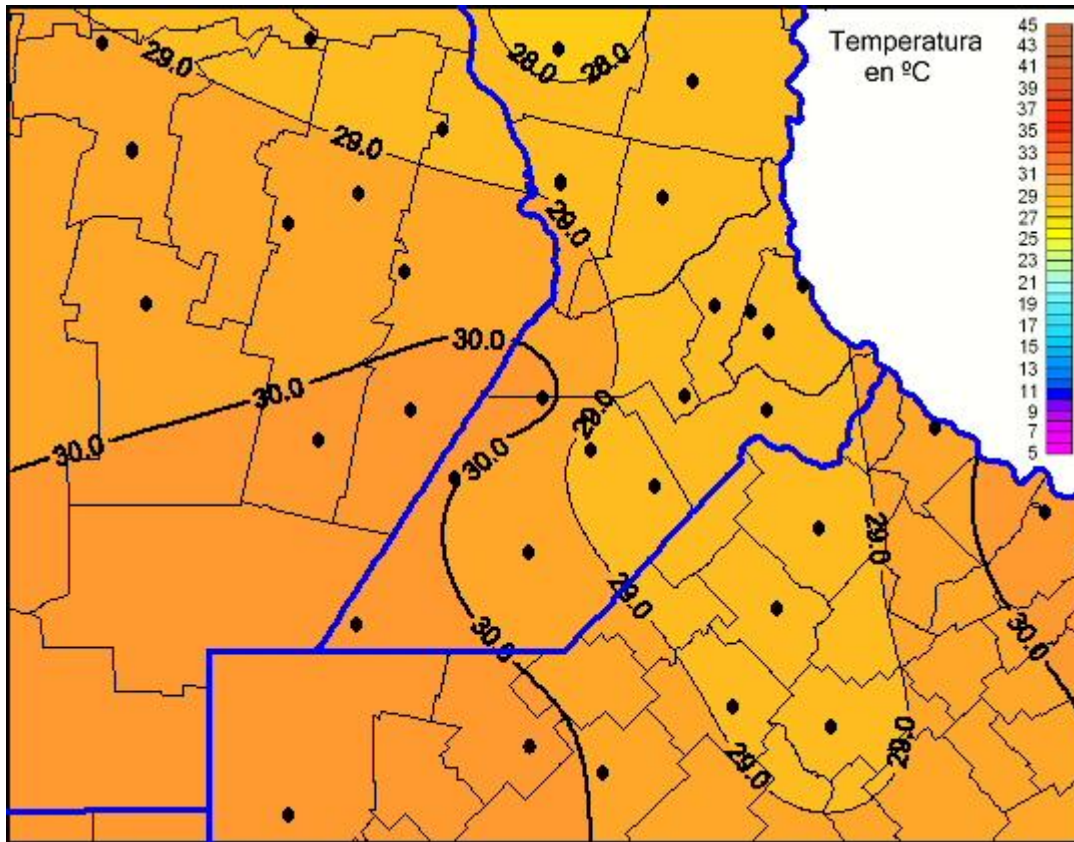

Temperaturas Máximas

Mapa de temperaturas máximas de las últimas 120 horas.
(Desde las 8:00AM hasta las 8:00AM). Se actualiza a las 10:00hs.