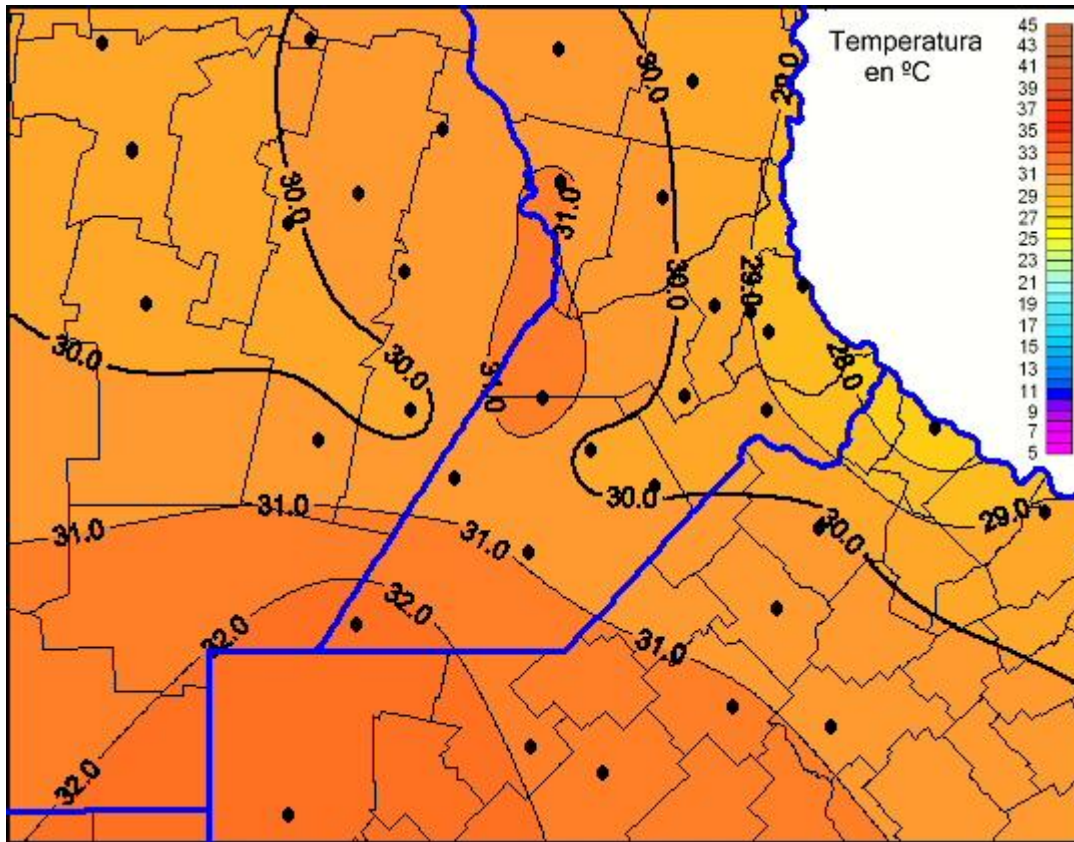

Temperaturas Máximas

Mapa de temperaturas máximas de las las últimas 24 horas.
(Desde las 8:00AM hasta las 8:00AM). Se actualiza a las 10:00hs.