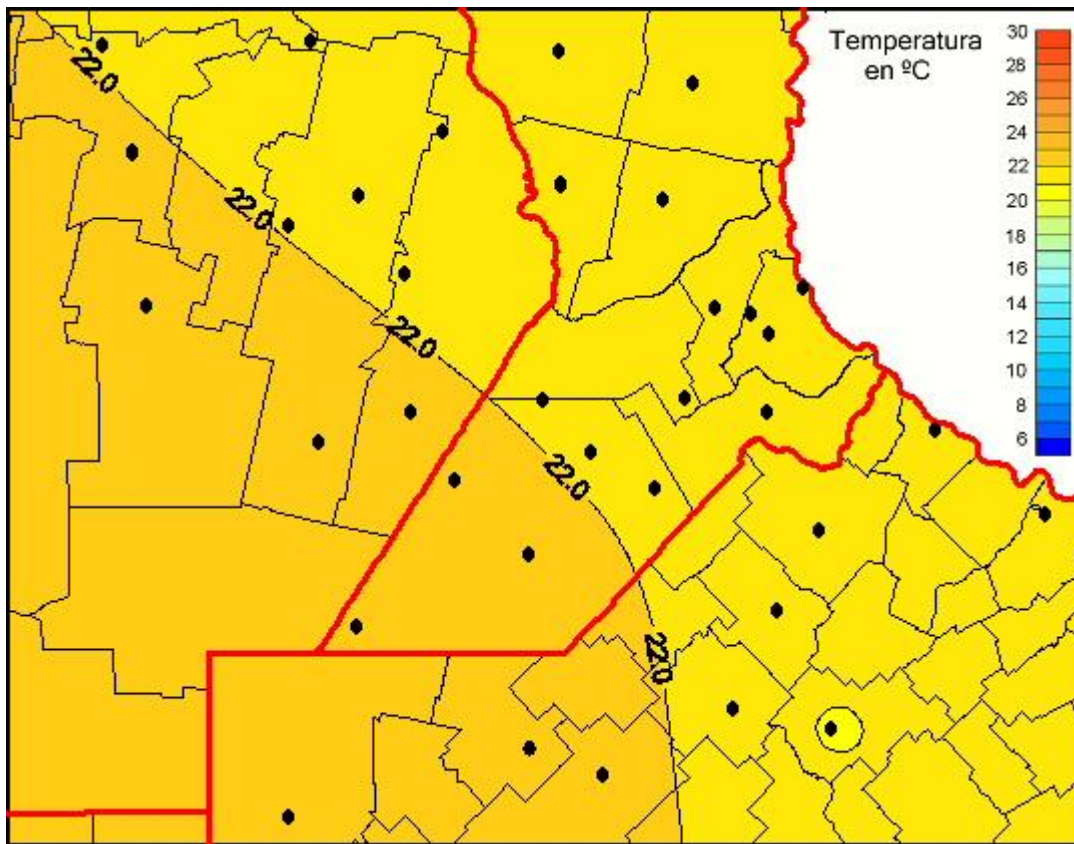

Temperaturas Medias

Mapa de temperaturas medias de las últimas 24 horas.
(Desde las 8:00AM hasta las 8:00AM). Se actualiza a las 10:00hs.