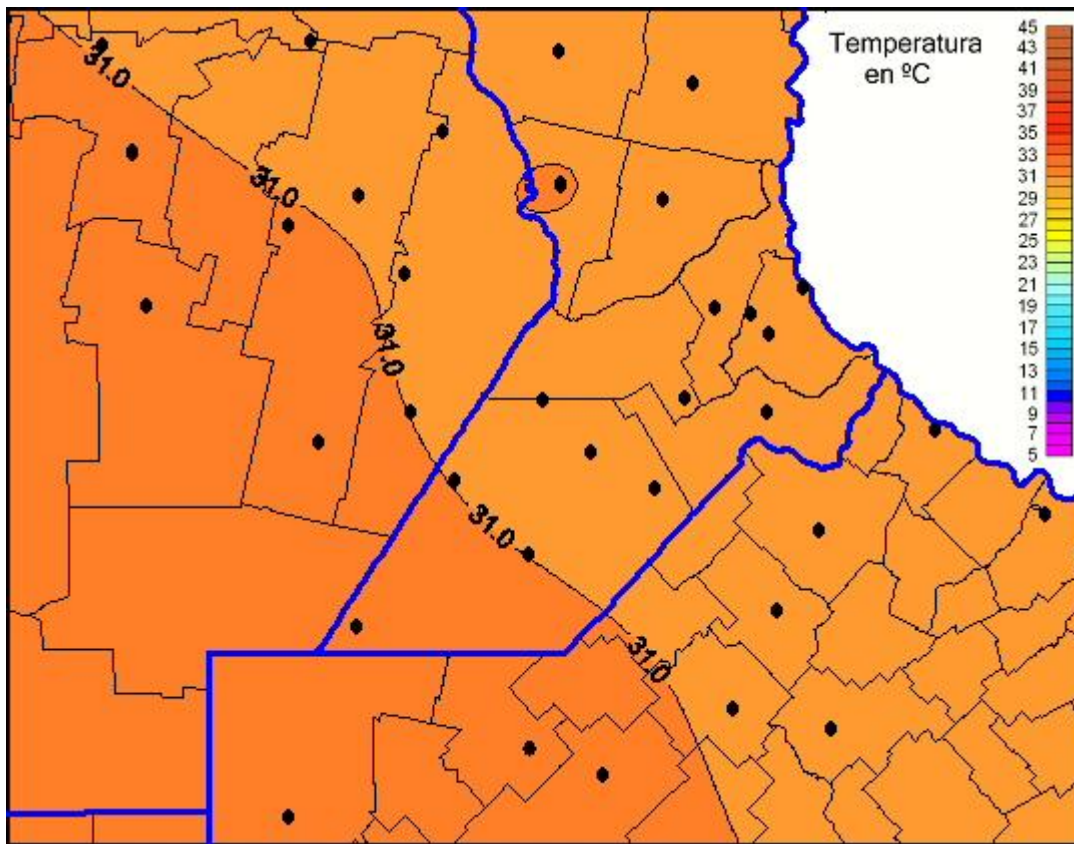

Temperaturas Máximas

Mapa de temperaturas máximas de las últimas 24 horas.
(Desde las 8:00AM hasta las 8:00AM). Se actualiza a las 10:00hs.