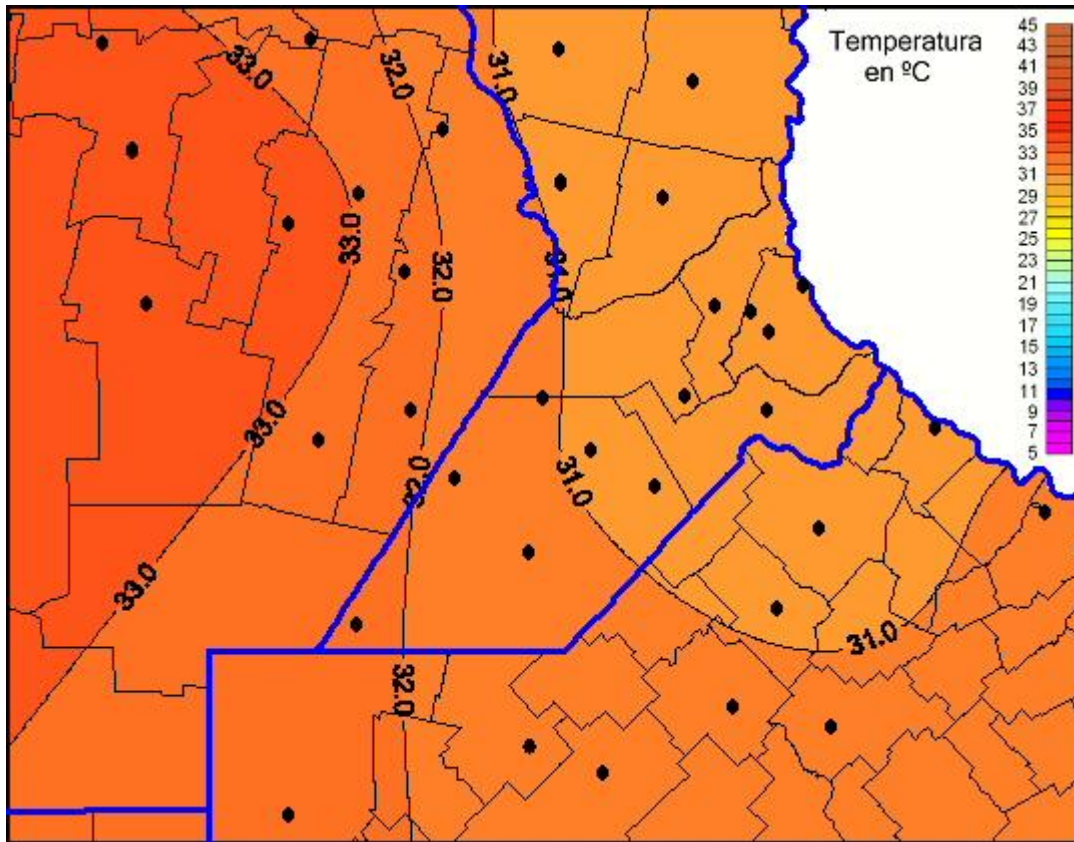

Temperaturas Máximas

Mapa de temperaturas máximas de las últimas 24 horas.
(Desde las 8:00AM hasta las 8:00AM). Se actualiza a las 10:00hs.