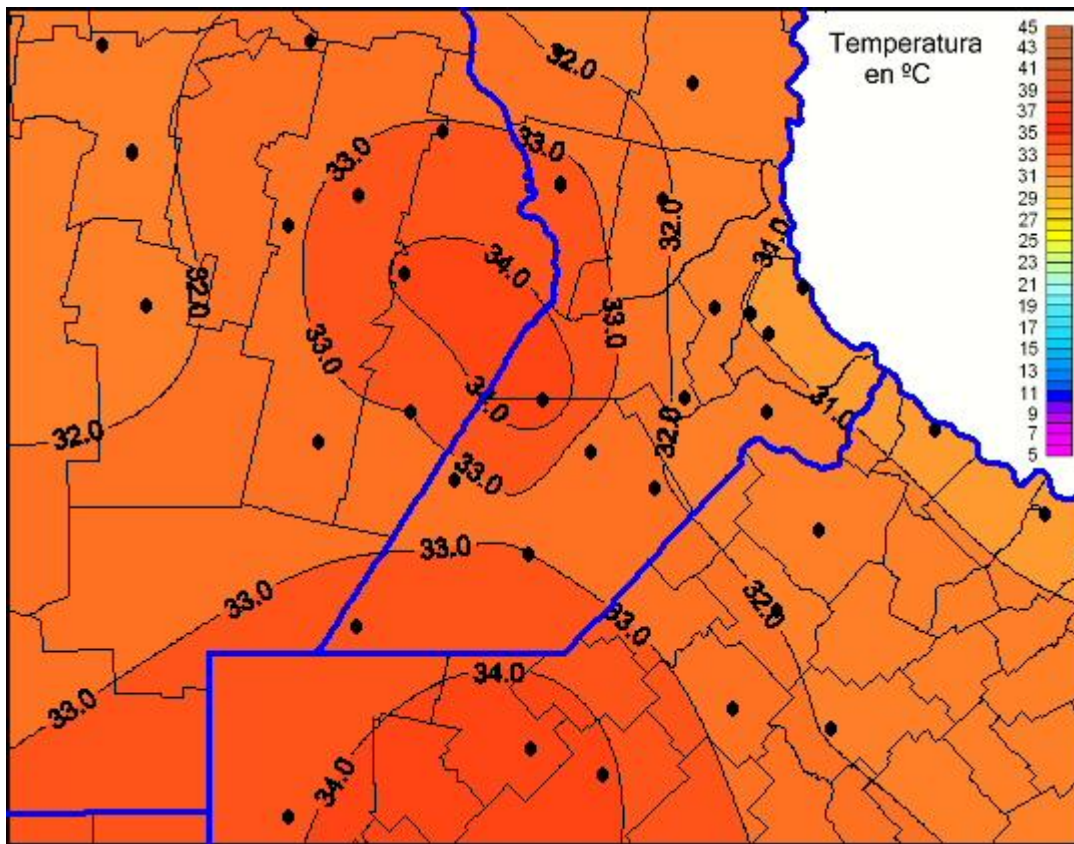

## Temperaturas Máximas

Mapa de temperaturas máximas de las últimas 24 horas.  
(Desde las 8:00AM hasta las 8:00AM). Se actualiza a las 10:00hs.