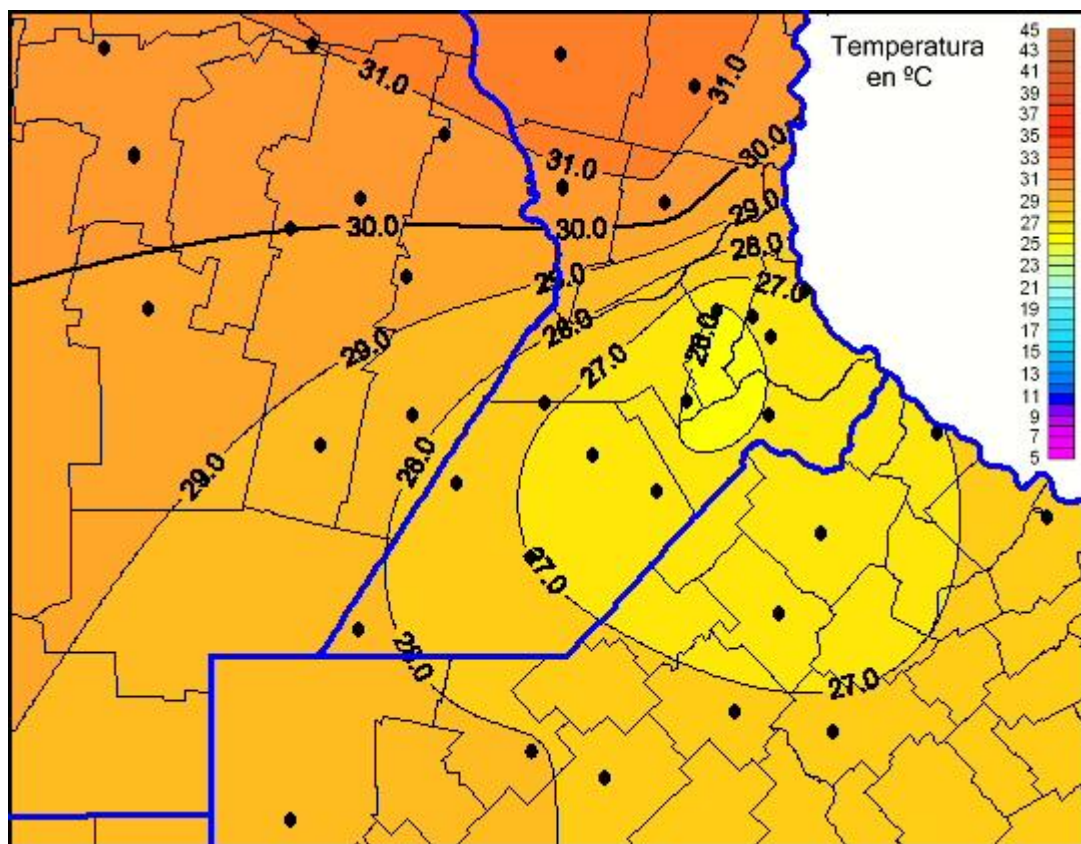

## Temperaturas Máximas

Mapa de temperaturas máximas de las las últimas 72 horas.  
(Desde las 8:00AM hasta las 8:00AM). Se actualiza a las 10:00hs.

BOLSA  
DE COMERCIO  
DE ROSARIO

[www.facebook.com/BCROficial](http://www.facebook.com/BCROficial)