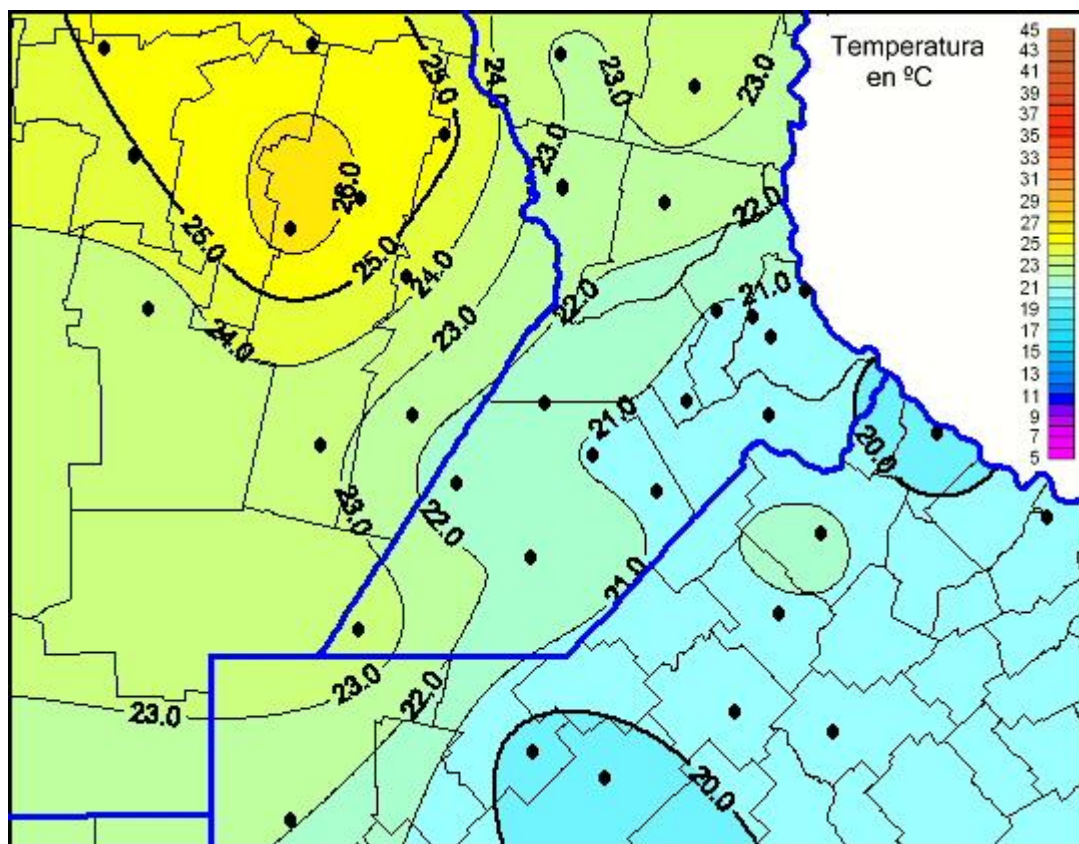

Temperaturas Máximas

Mapa de temperaturas máximas de las últimas 24 horas.
(Desde las 8:00AM hasta las 8:00AM). Se actualiza a las 10:00hs.