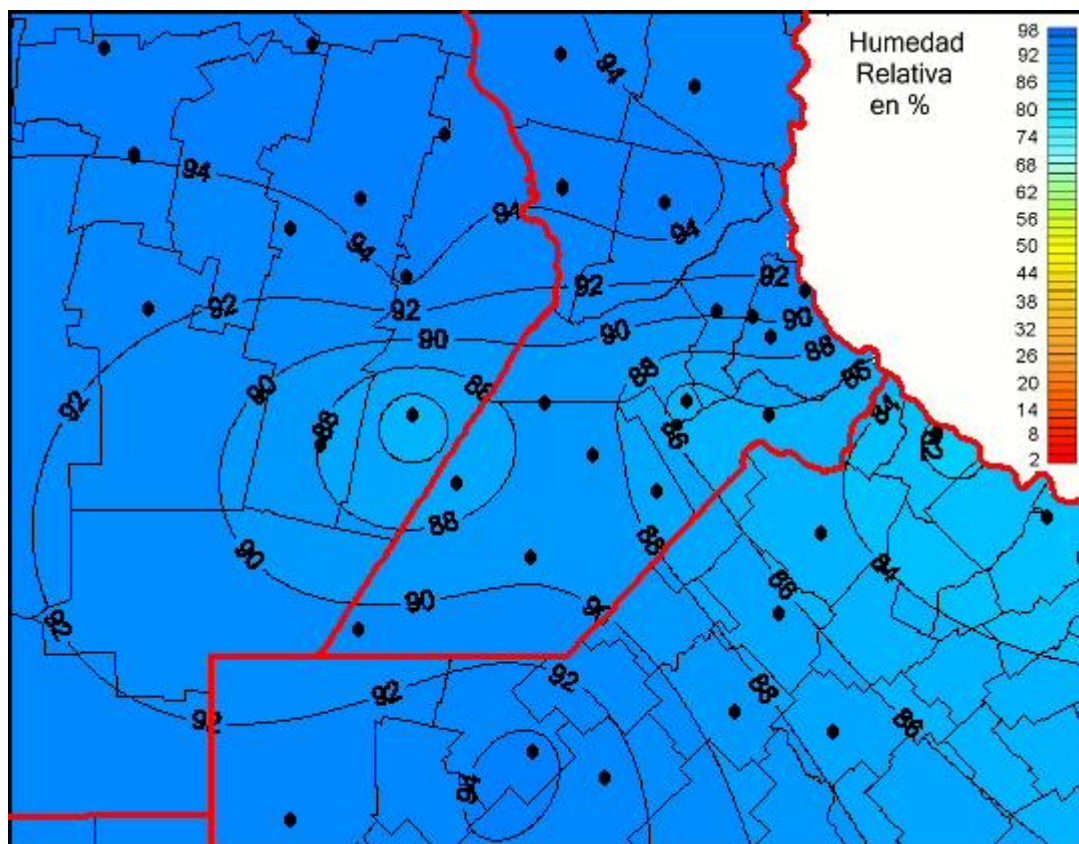

Humedad Relativa

Mapa de humedad relativa de las últimas 24 horas.
(Desde las 8:00AM hasta las 8:00AM). Se actualiza a las 10:00hs.