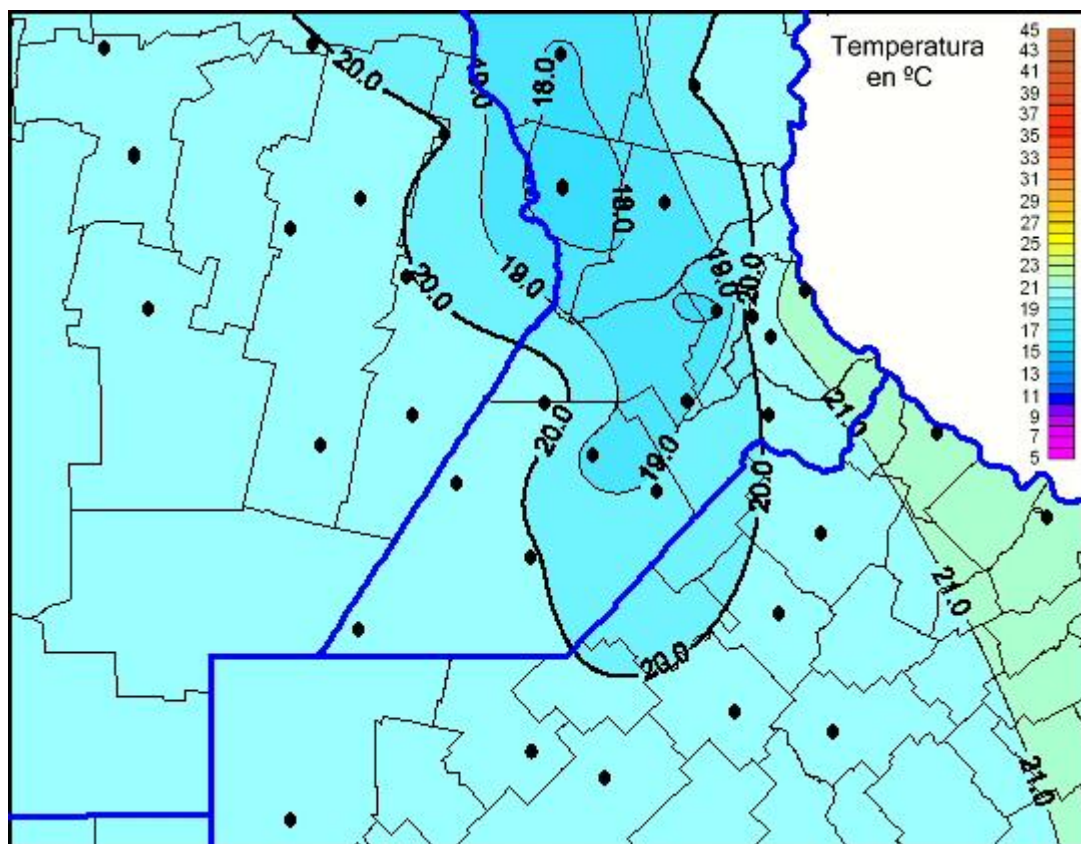

## Temperaturas Máximas

Mapa de temperaturas máximas de las últimas 24 horas.  
(Desde las 8:00AM hasta las 8:00AM). Se actualiza a las 10:00hs.