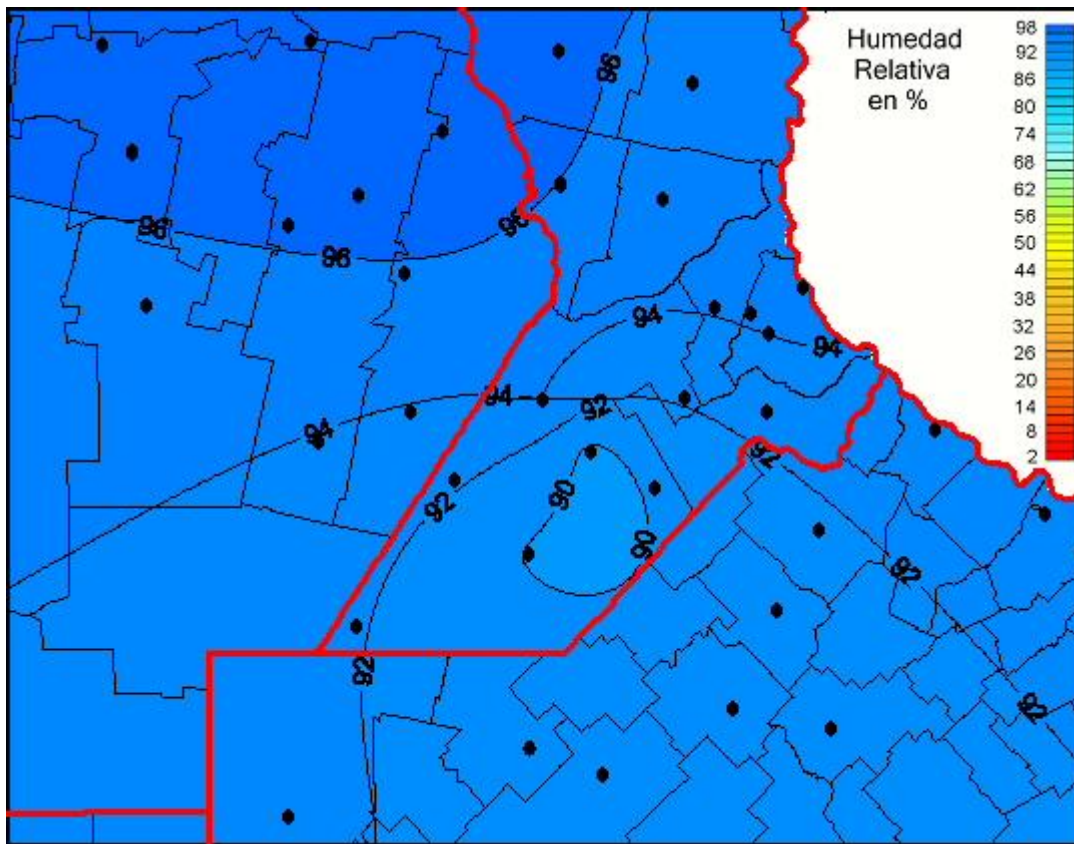

Humedad Relativa

Mapa de humedad relativa de las las últimas 24 horas.
(Desde las 8:00AM hasta las 8:00AM). Se actualiza a las 10:00hs.