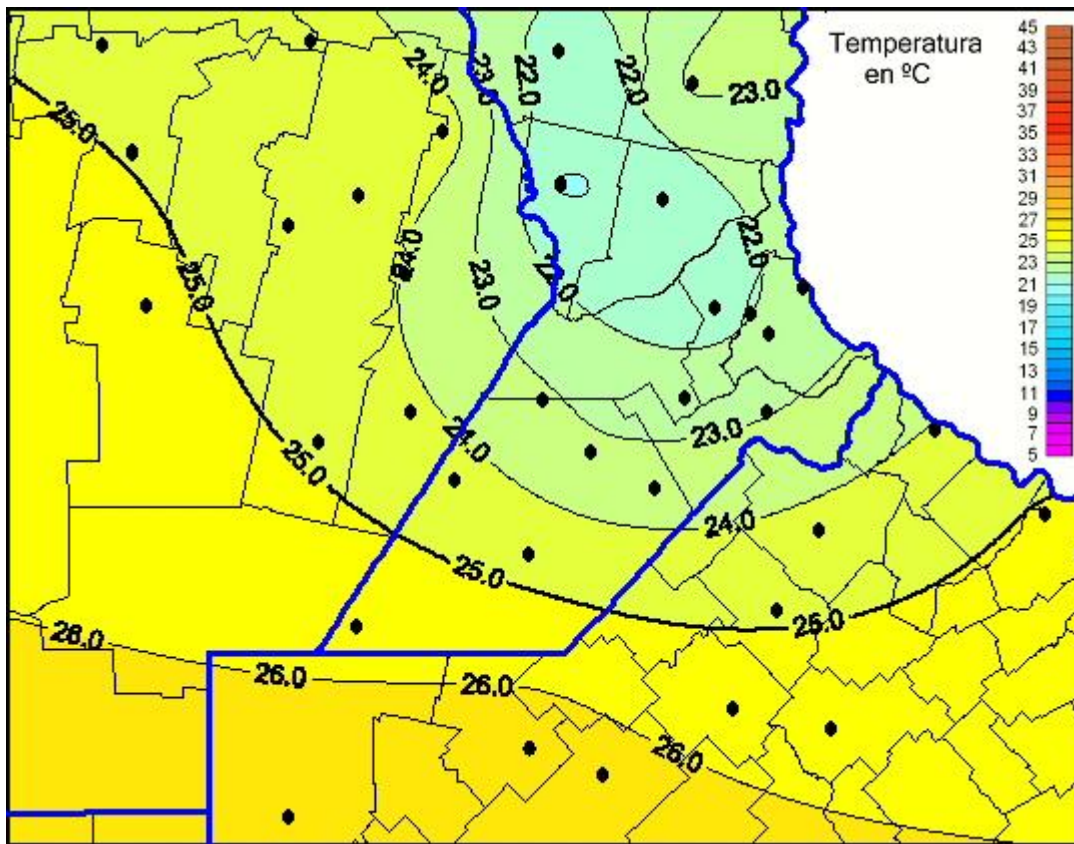

Temperaturas Máximas

Mapa de temperaturas máximas de las últimas 24 horas.
(Desde las 8:00AM hasta las 8:00AM). Se actualiza a las 10:00hs.