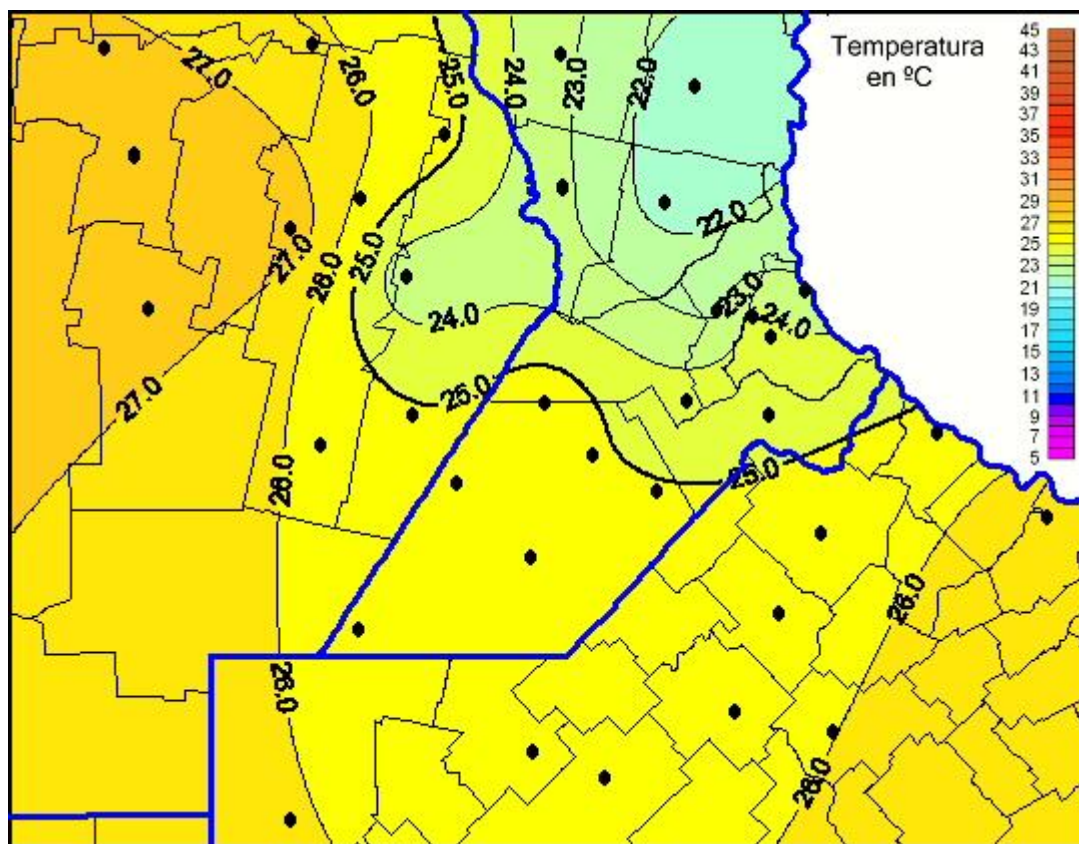

Temperaturas Máximas

Mapa de temperaturas máximas de las últimas 24 horas.
(Desde las 8:00AM hasta las 8:00AM). Se actualiza a las 10:00hs.