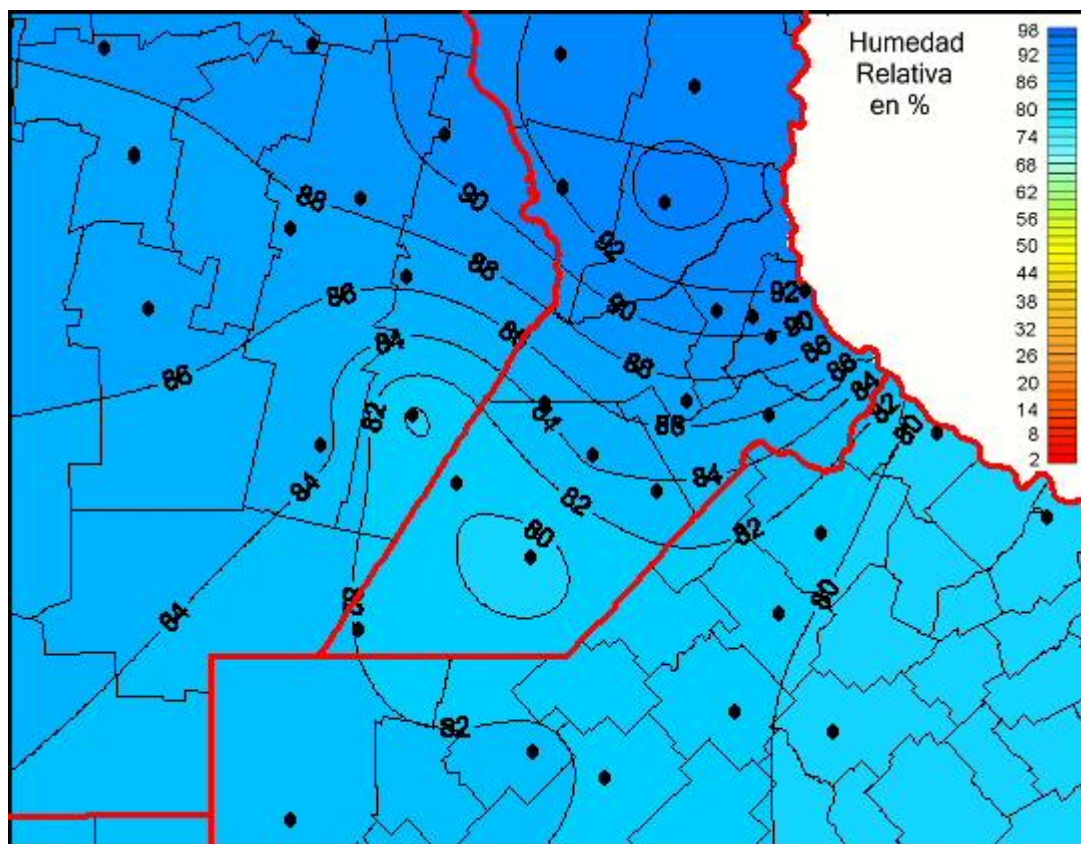

Humedad Relativa

Mapa de humedad relativa de las las últimas 24 horas.
(Desde las 8:00AM hasta las 8:00AM). Se actualiza a las 10:00hs.