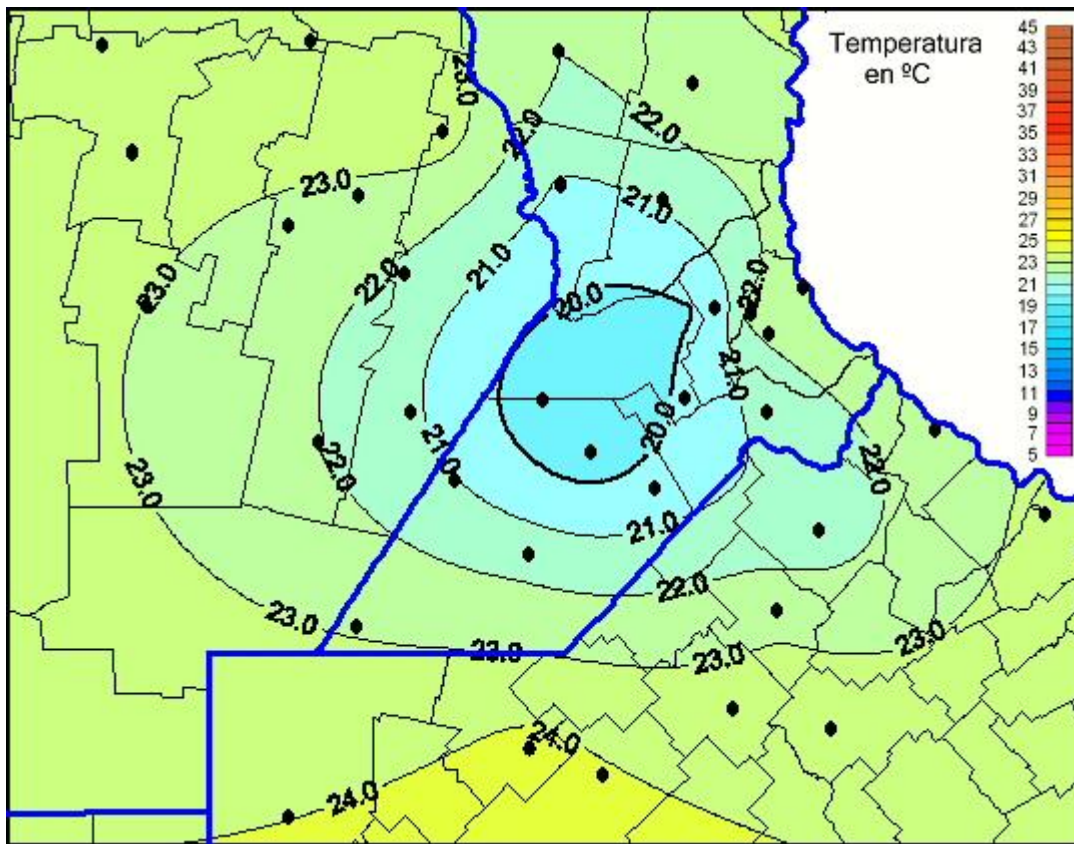

Temperaturas Máximas

Mapa de temperaturas máximas de las últimas 72 horas.
(Desde las 8:00AM hasta las 8:00AM). Se actualiza a las 10:00hs.