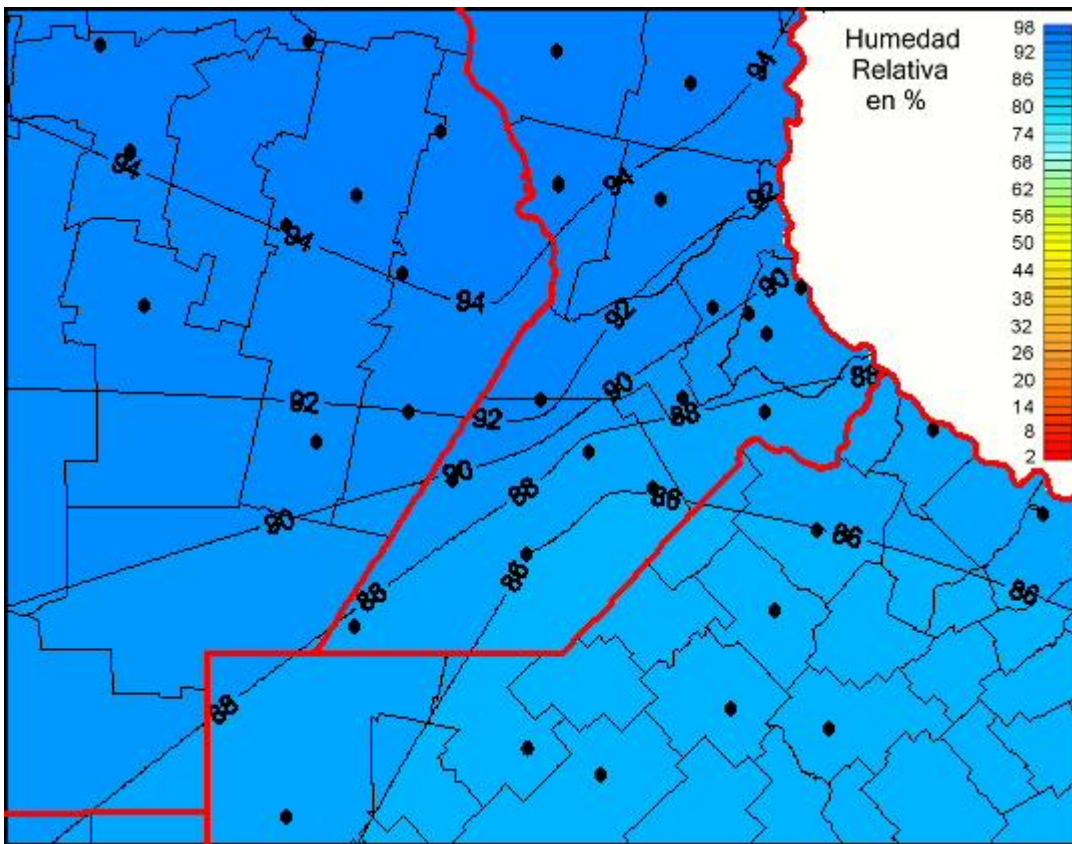

Humedad Relativa

Mapa de humedad relativa de las últimas 72 horas.
(Desde las 8:00AM hasta las 8:00AM). Se actualiza a las 10:00hs.