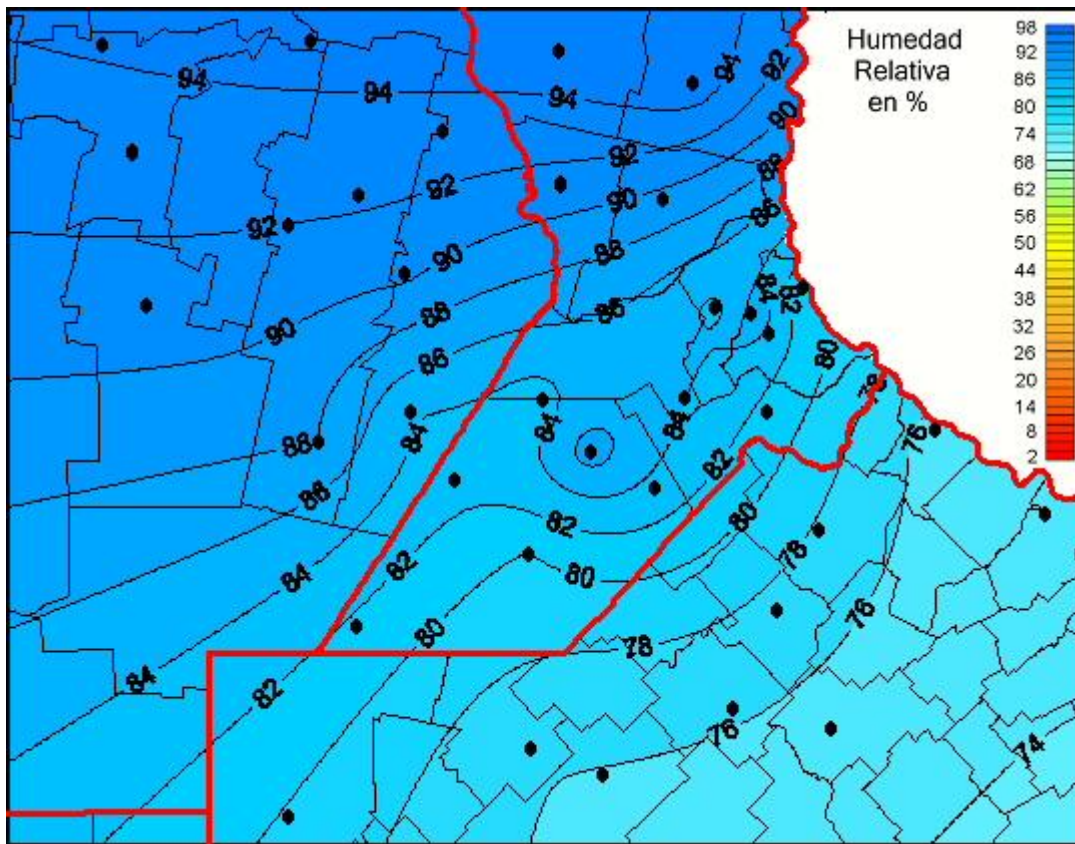

Humedad Relativa

Mapa de humedad relativa de las últimas 24 horas.
(Desde las 8:00AM hasta las 8:00AM). Se actualiza a las 10:00hs.