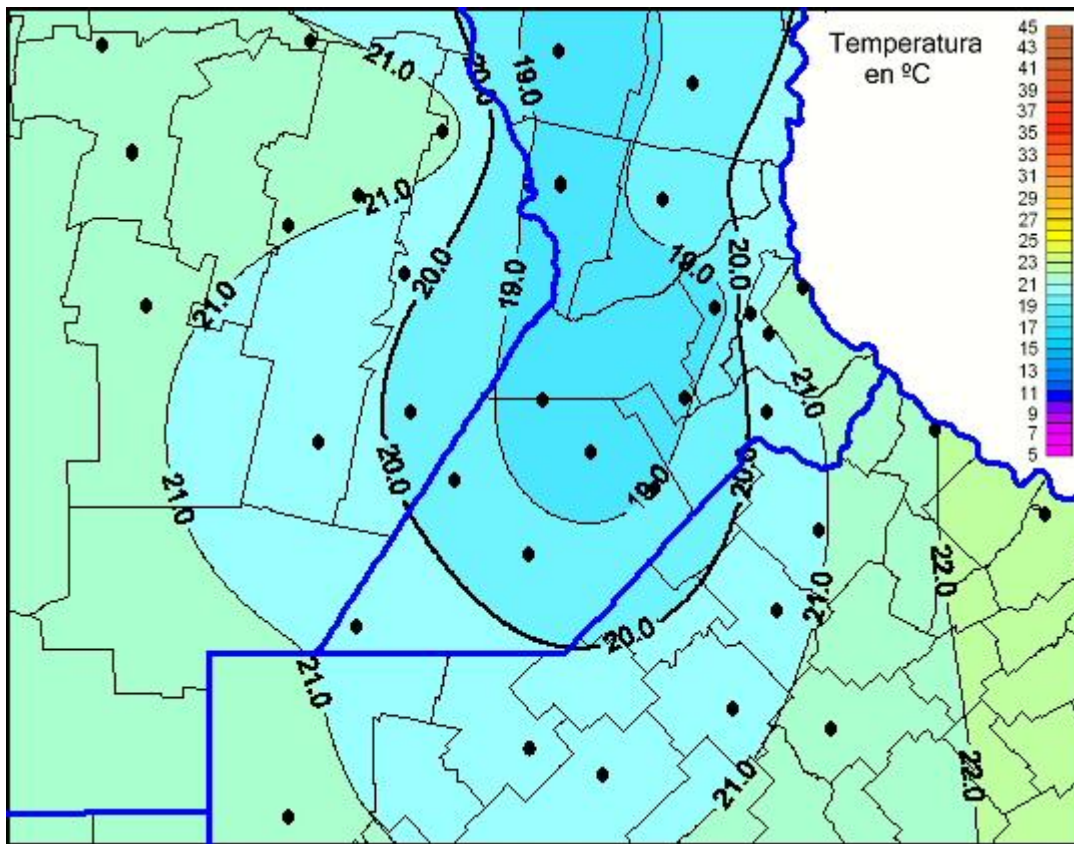

Temperaturas Máximas

Mapa de temperaturas máximas de las las últimas 24 horas.
(Desde las 8:00AM hasta las 8:00AM). Se actualiza a las 10:00hs.