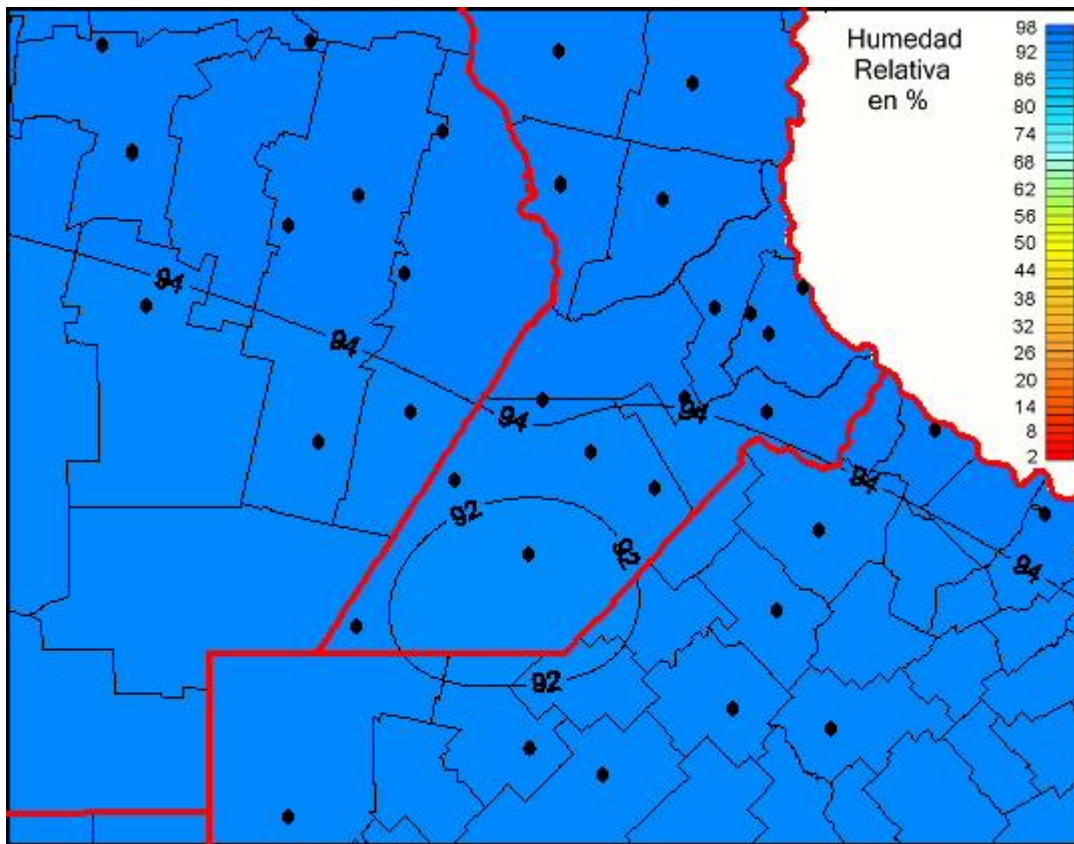

Humedad Relativa

Mapa de humedad relativa de las las últimas 24 horas.
(Desde las 8:00AM hasta las 8:00AM). Se actualiza a las 10:00hs.