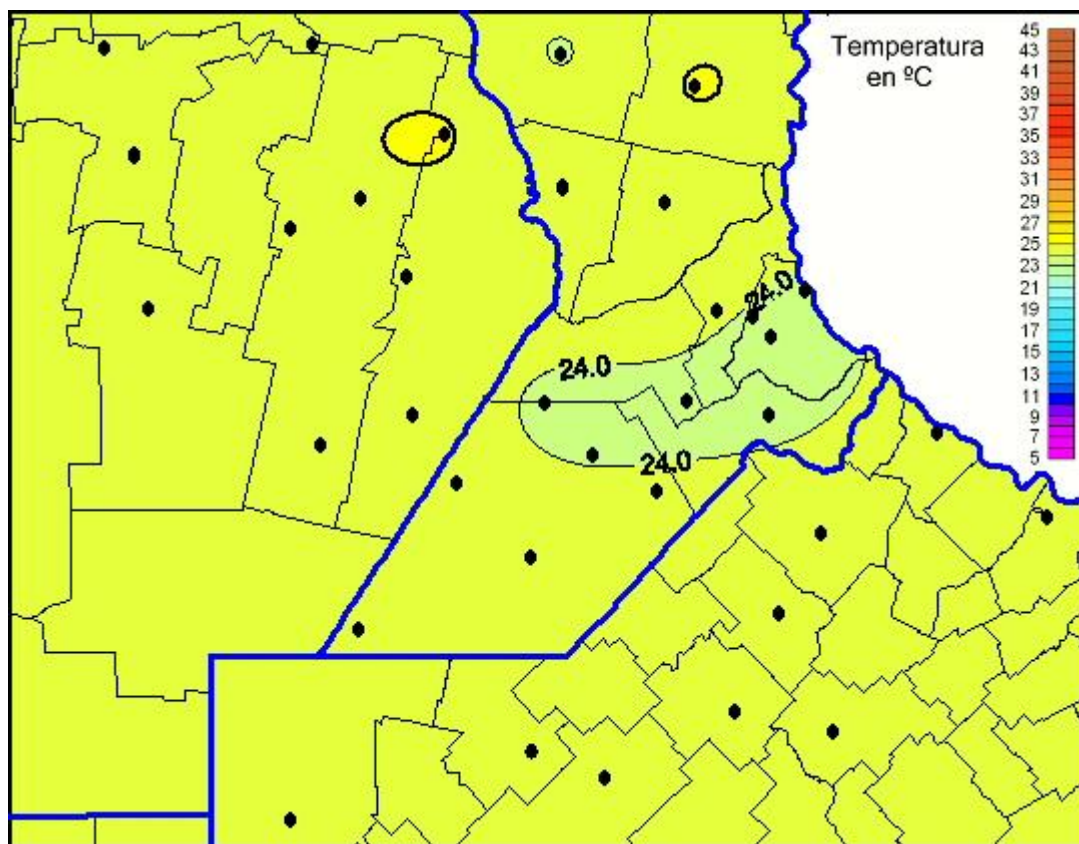

Temperaturas Máximas

Mapa de temperaturas máximas de las las últimas 24 horas.
(Desde las 8:00AM hasta las 8:00AM). Se actualiza a las 10:00hs.

BOLSA
DE COMERCIO
DE ROSARIO

www.facebook.com/BCROficial

twitter.com/bcrgrensa