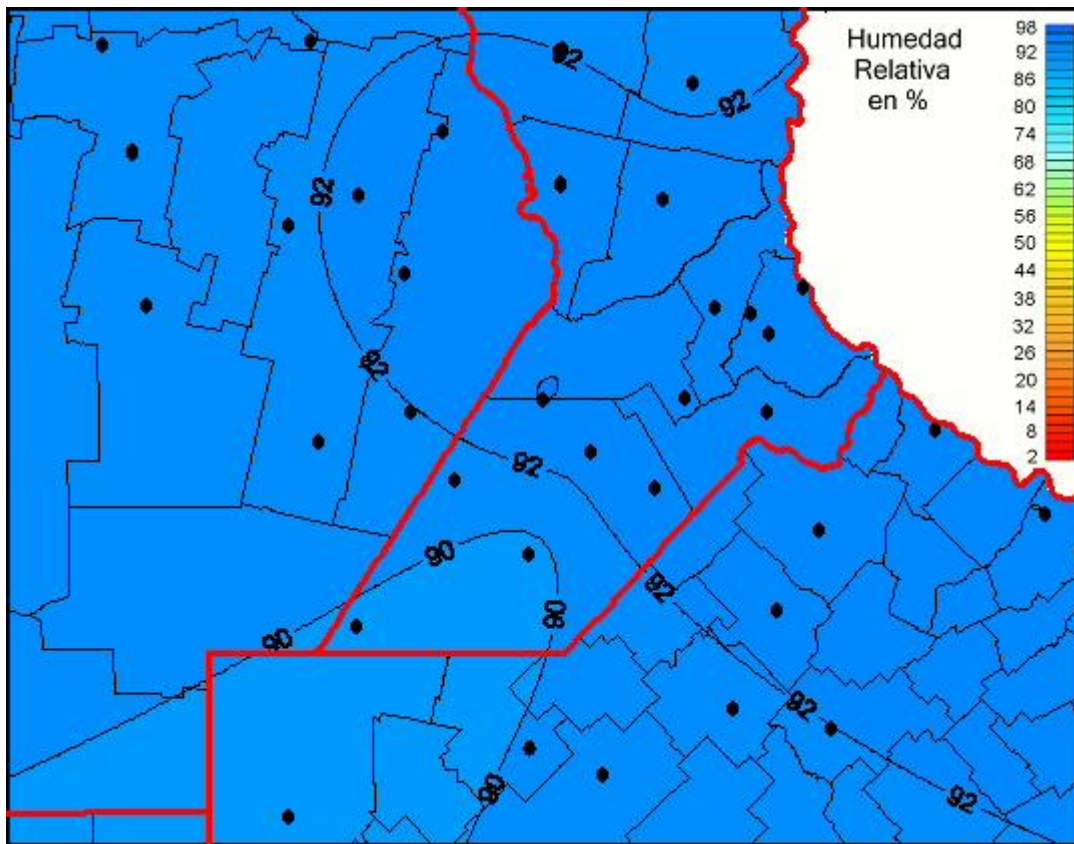

## Humedad Relativa

Mapa de humedad relativa de las las últimas 24 horas.  
(Desde las 8:00AM hasta las 8:00AM). Se actualiza a las 10:00hs.