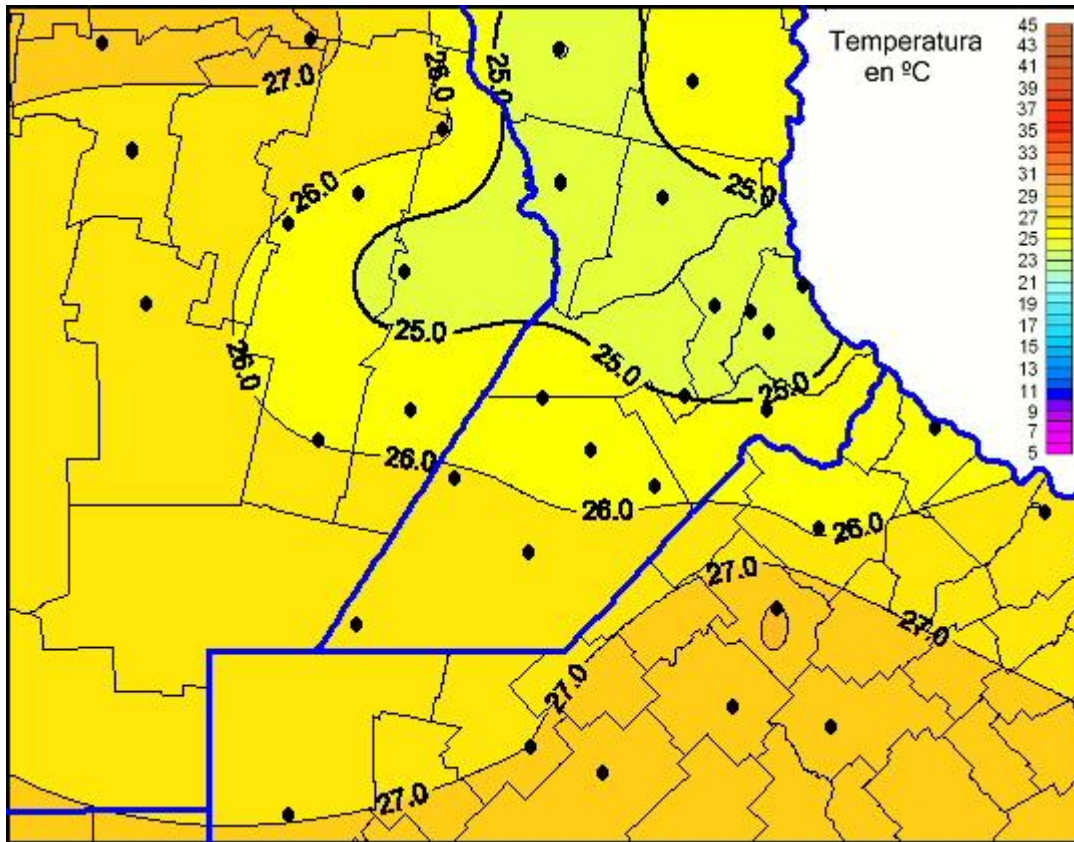

Temperaturas Máximas

Mapa de temperaturas máximas de las últimas 24 horas.
(Desde las 8:00AM hasta las 8:00AM). Se actualiza a las 10:00hs.