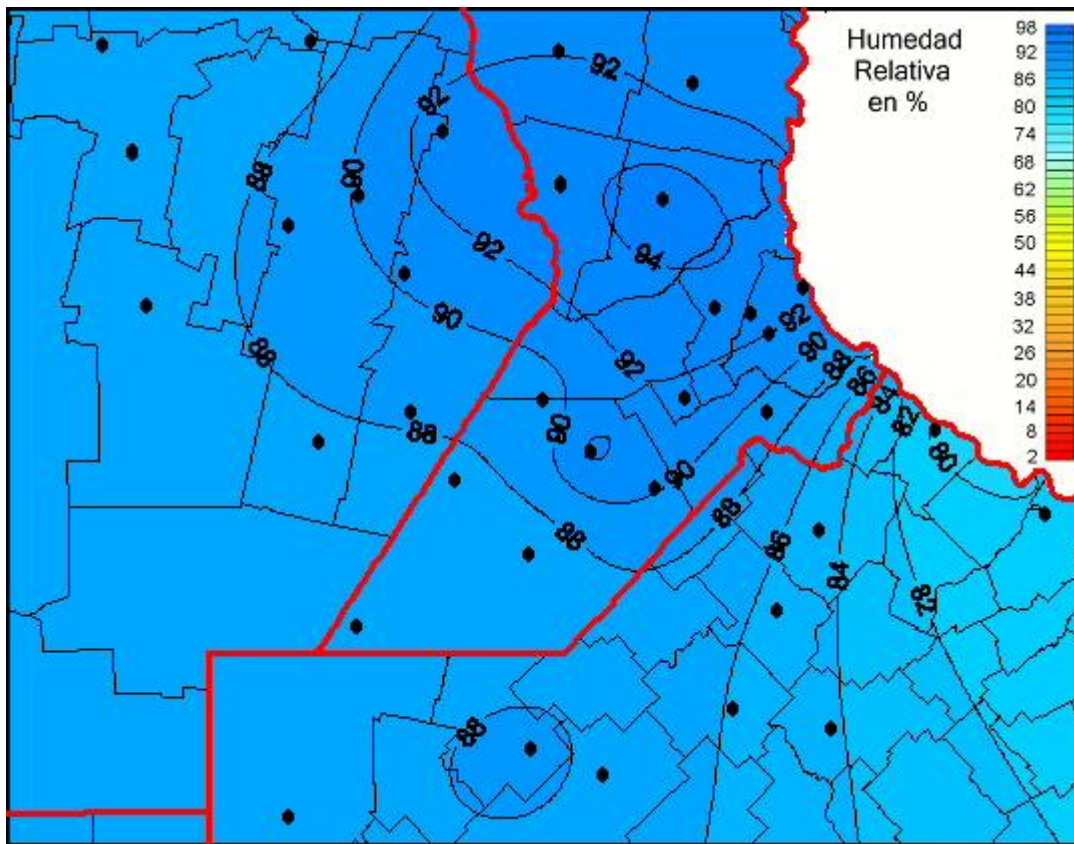

Humedad Relativa

Mapa de humedad relativa de las las últimas 24 horas.
(Desde las 8:00AM hasta las 8:00AM). Se actualiza a las 10:00hs.