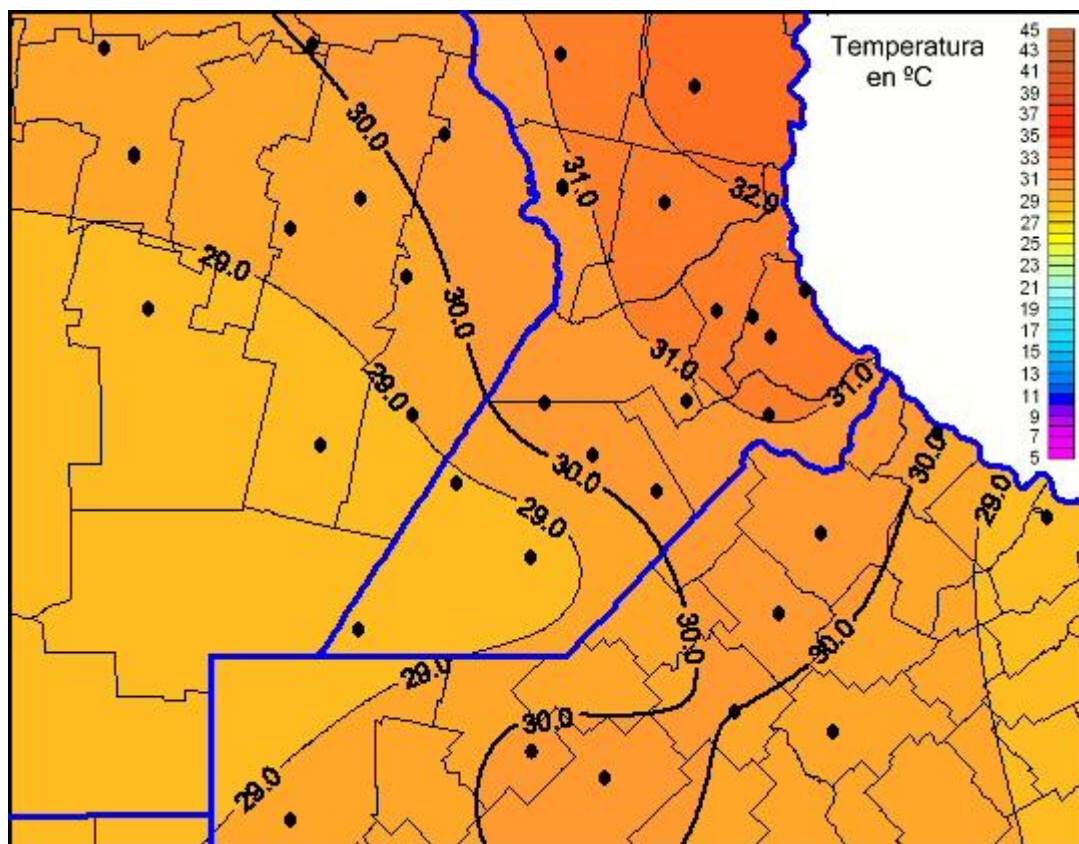

Temperaturas Máximas

Mapa de temperaturas máximas de las últimas 72 horas.
(Desde las 8:00AM hasta las 8:00AM). Se actualiza a las 10:00hs.