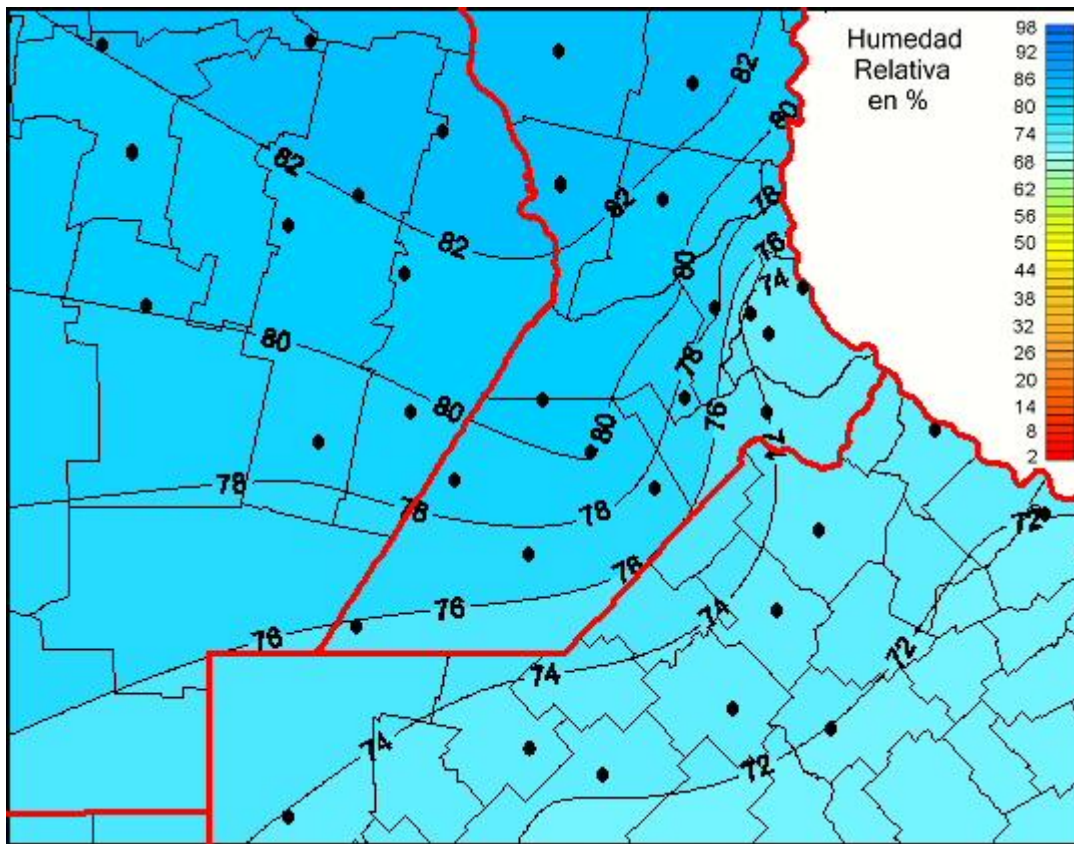

## Humedad Relativa

Mapa de humedad relativa de las últimas 72 horas.  
(Desde las 8:00AM hasta las 8:00AM). Se actualiza a las 10:00hs.