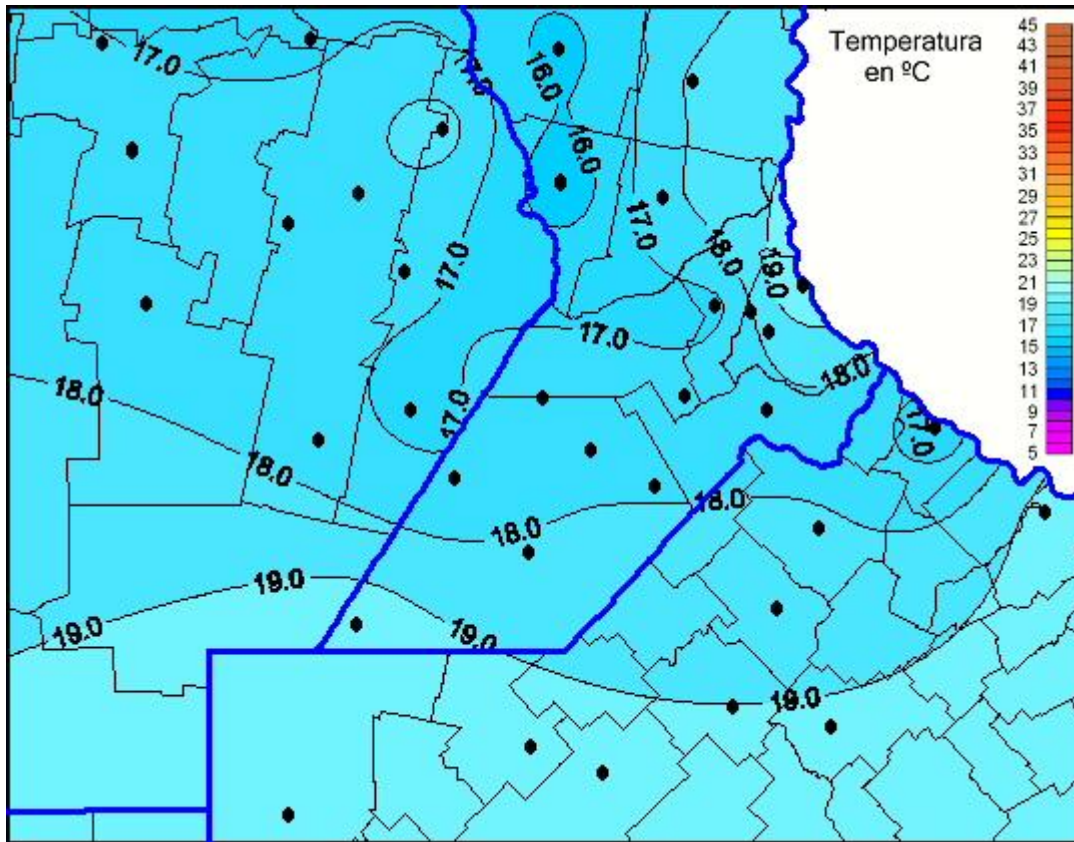

Temperaturas Máximas

Mapa de temperaturas máximas de las últimas 24 horas.
(Desde las 8:00AM hasta las 8:00AM). Se actualiza a las 10:00hs.