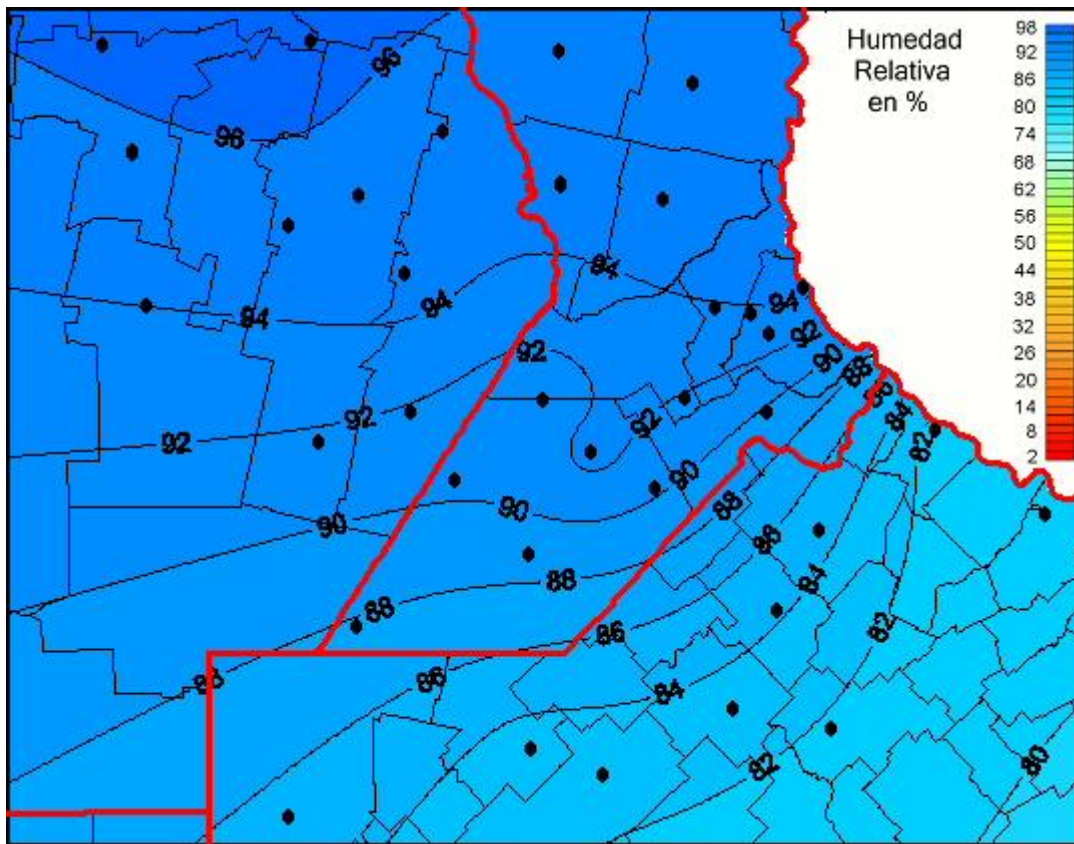

Humedad Relativa

Mapa de humedad relativa de las últimas 24 horas.
(Desde las 8:00AM hasta las 8:00AM). Se actualiza a las 10:00hs.