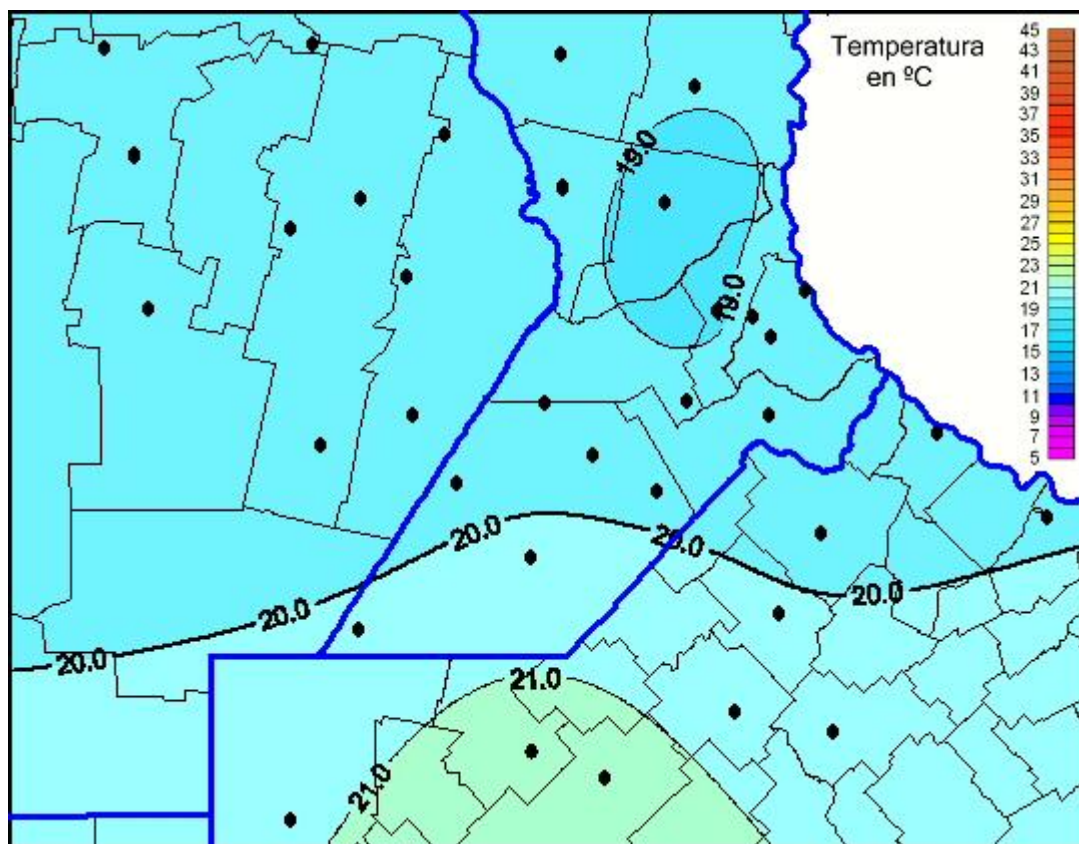

## Temperaturas Máximas

Mapa de temperaturas máximas de las últimas 24 horas.  
(Desde las 8:00AM hasta las 8:00AM). Se actualiza a las 10:00hs.