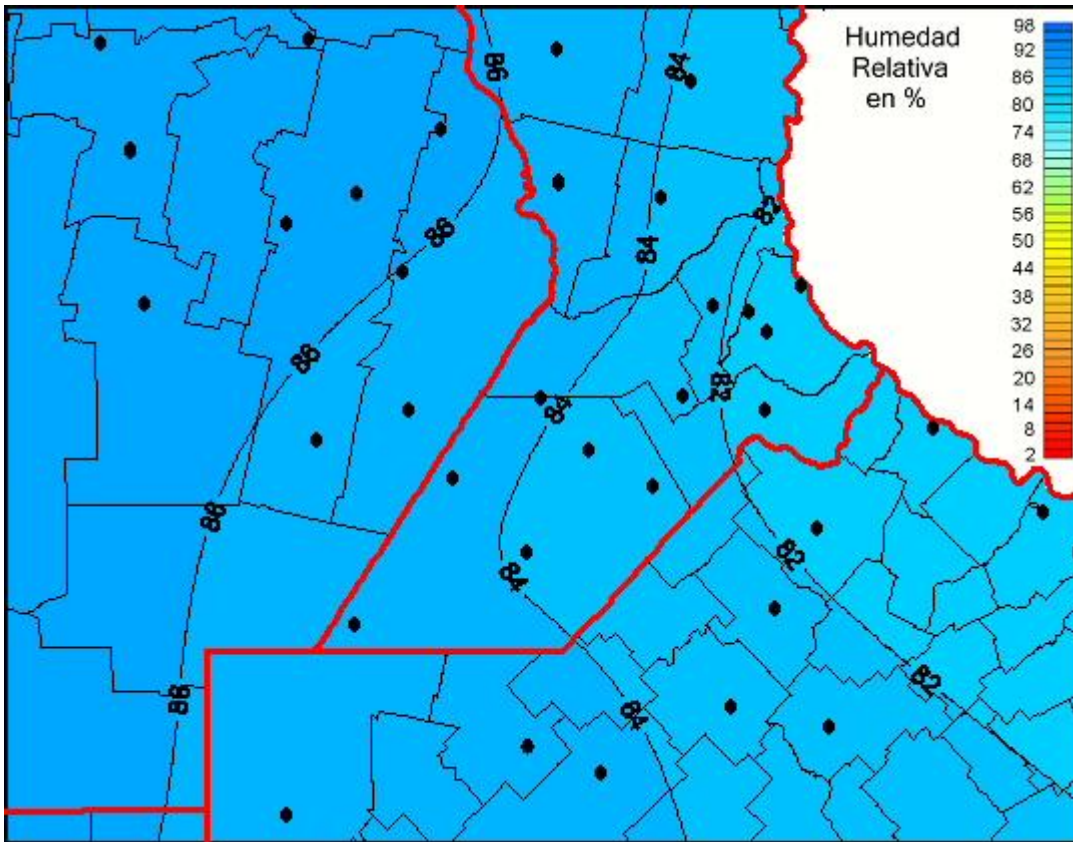

Humedad Relativa

Mapa de humedad relativa de las las últimas 24 horas.
(Desde las 8:00AM hasta las 8:00AM). Se actualiza a las 10:00hs.