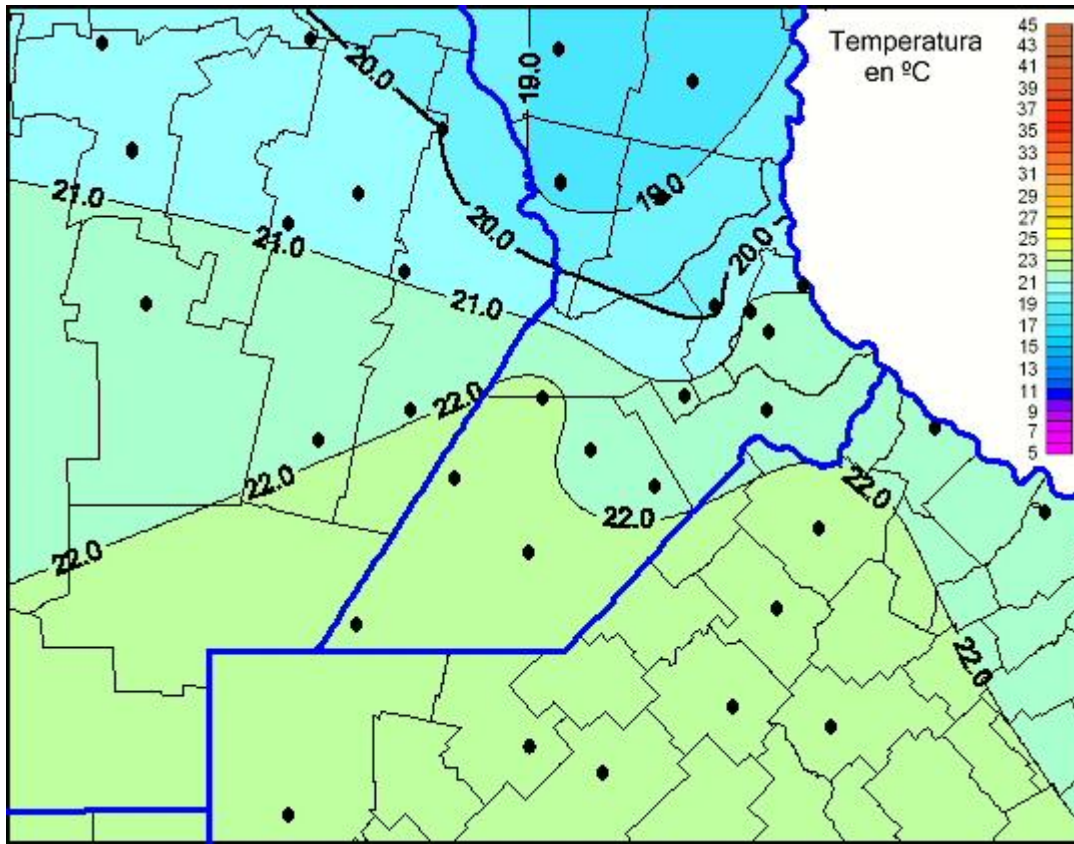

Temperaturas Máximas

Mapa de temperaturas máximas de las últimas 24 horas.
(Desde las 8:00AM hasta las 8:00AM). Se actualiza a las 10:00hs.