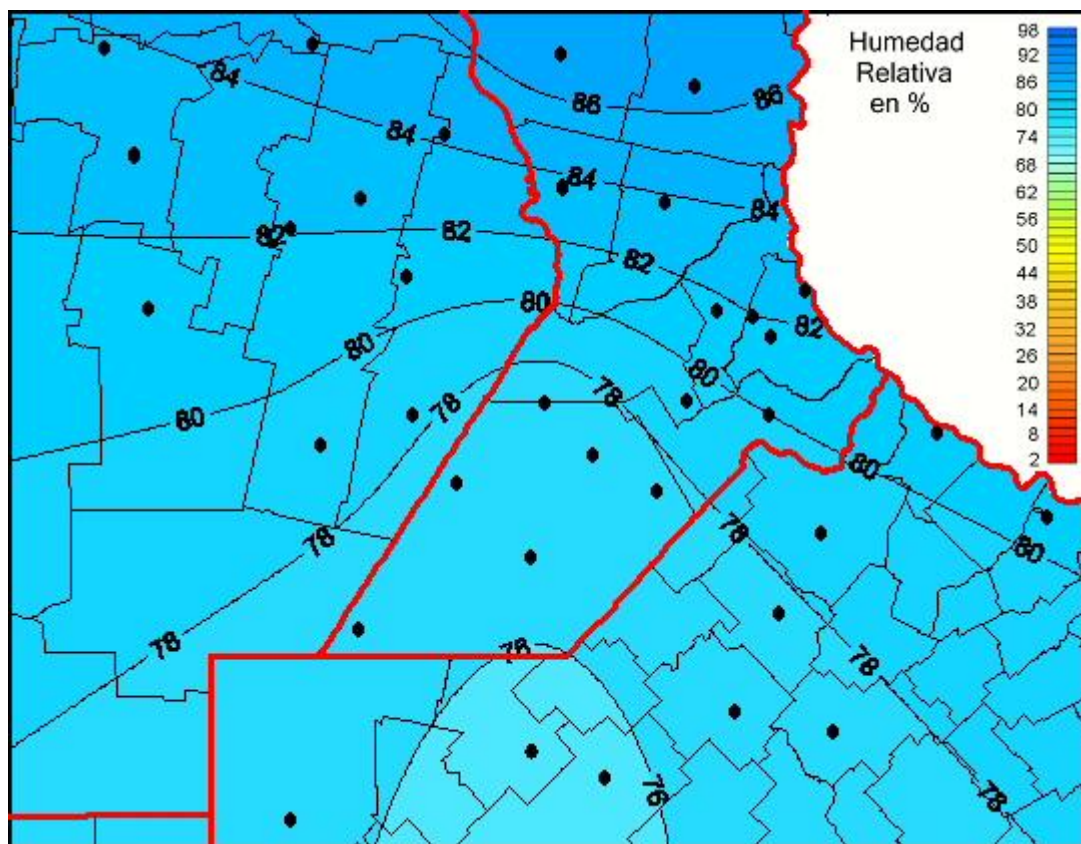

Humedad Relativa

Mapa de humedad relativa de las las últimas 24 horas.
(Desde las 8:00AM hasta las 8:00AM). Se actualiza a las 10:00hs.