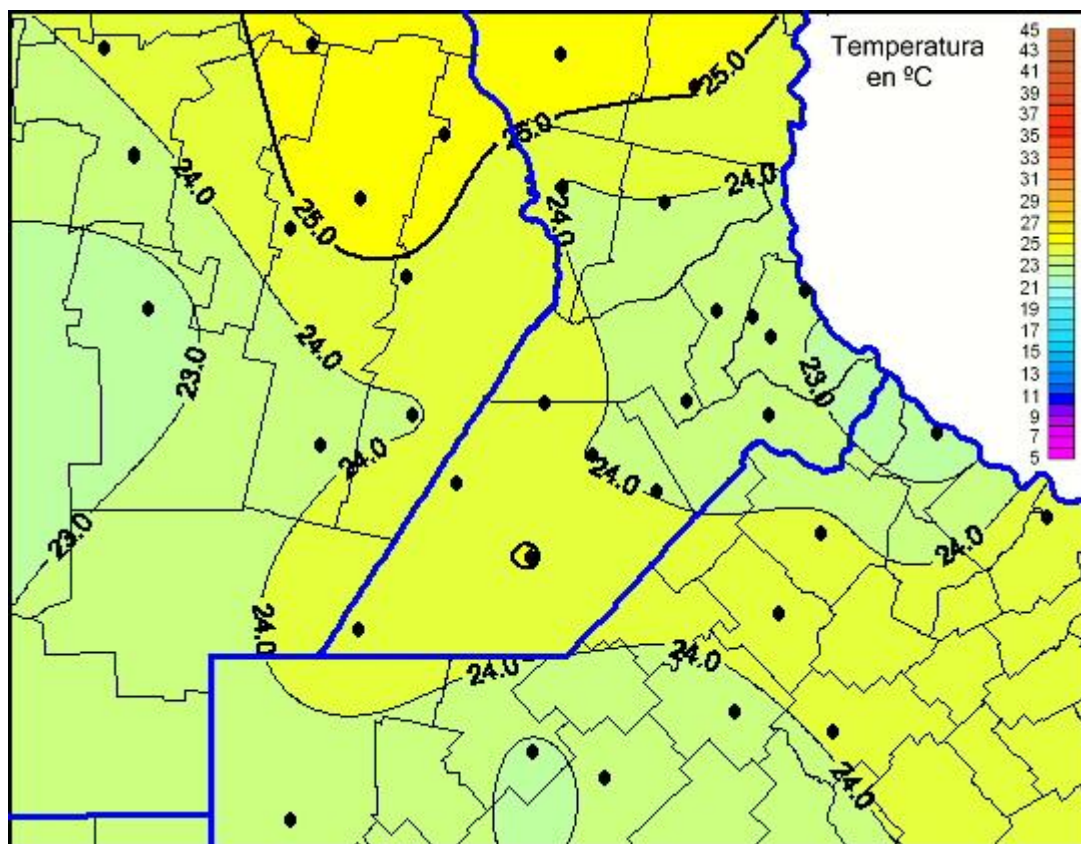

Temperaturas Máximas

Mapa de temperaturas máximas de las las últimas 24 horas.
(Desde las 8:00AM hasta las 8:00AM). Se actualiza a las 10:00hs.