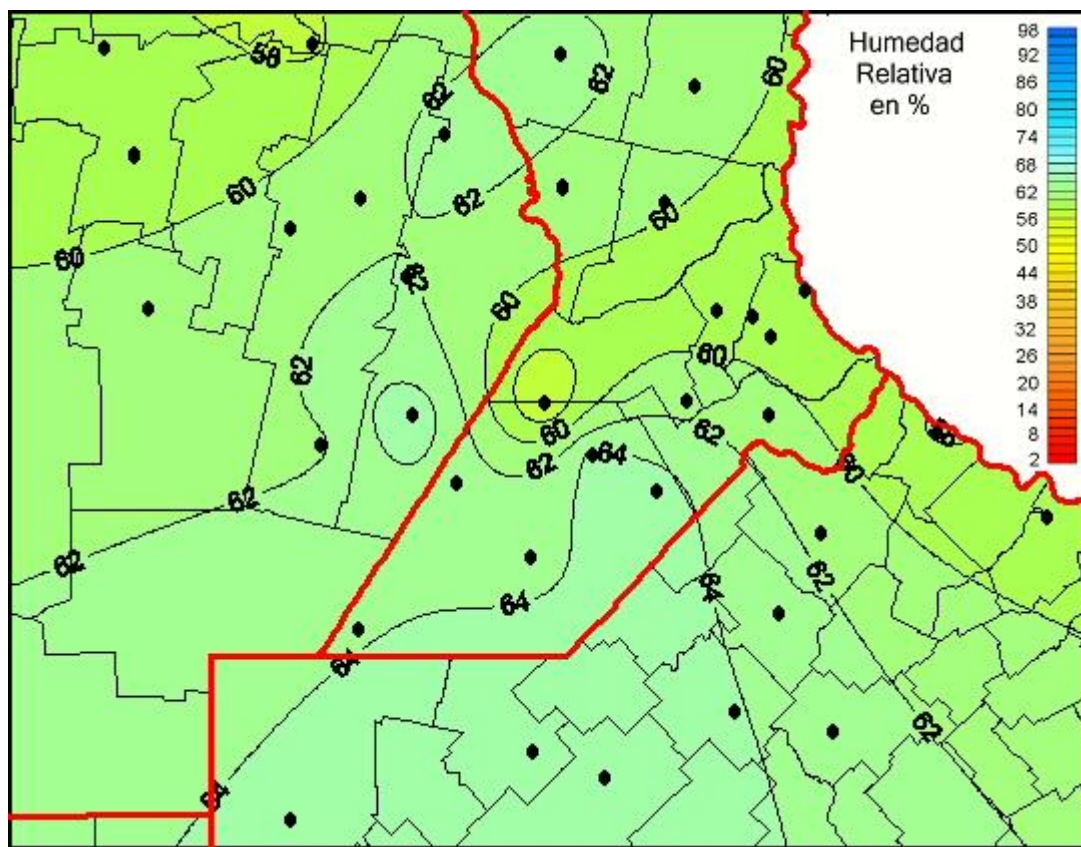

Humedad Relativa

Mapa de humedad relativa de las las últimas 24 horas.
(Desde las 8:00AM hasta las 8:00AM). Se actualiza a las 10:00hs.