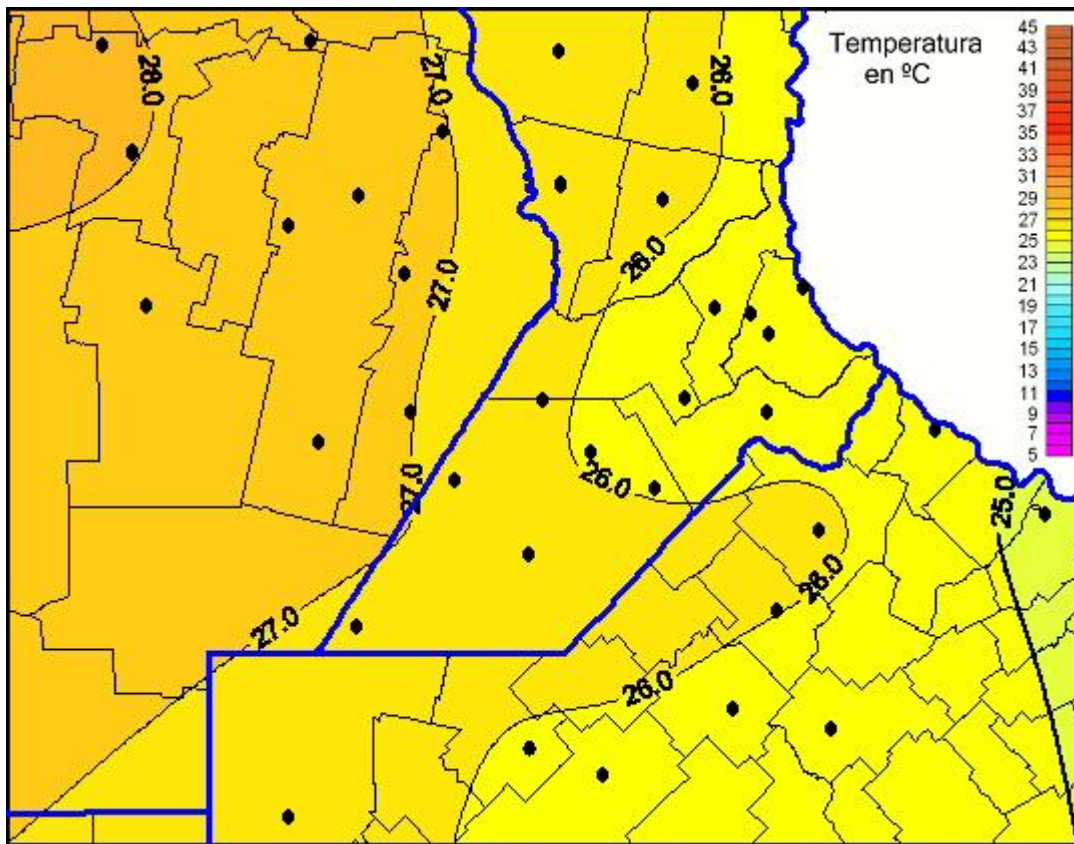

## Temperaturas Máximas

Mapa de temperaturas máximas de las últimas 72 horas.  
(Desde las 8:00AM hasta las 8:00AM). Se actualiza a las 10:00hs.